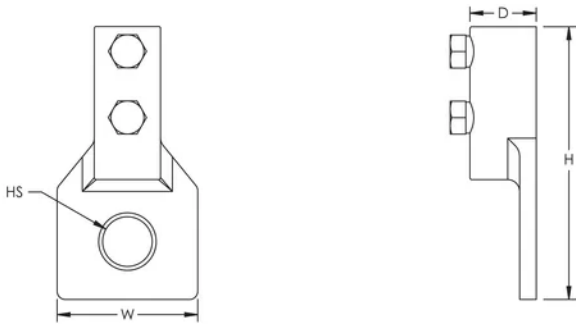

Terminal industrial de unión de pila

CERTIFICACIONES

CARACTERÍSTICAS

Terminal fundido para unir conductores a los elementos en estructuras

ESPECIFICACIONES

Tamaño del conductor, UL: Clase 1 - Clase 2 (4/0 máx.)

Table 1/2

Número de catálogo	Material	Acabado	Tamaño de taladro (HS)	Área de contacto	Fondo (D)	Altura (H)
LPS451	Acero inoxidable 316L (EN 1,4404)		19.05 mm	19 cm ² Min	27mm	104.78 mm
LPC451	Latón		19.05 mm	19 cm ² Min	27mm	104.78 mm
LPLC451	Latón	Plomo cubierto	19.05 mm	19 cm ² Min	27mm	104.78 mm

Table 2/2

Número de catálogo	Anchura (W)	Peso por unidad	Certificaciones
LPS451	54 mm	0.28 kg	E202878-Combined_CoC, E202878-Combined_CoC
LPC451	54 mm	0.33 kg	E202878-Combined_CoC, E202878-Combined_CoC
LPLC451	54 mm	0.68 kg	

DETALLES ADICIONALES DEL PRODUCTO

Cuando corresponda, el espesor del revestimiento de plomo tiene un mínimo de 1/16 pulg. (1,59 mm) y no se incluye en las dimensiones mencionadas.

DIAGRAMAS

ADVERTENCIA

Los productos nVent deben instalarse y usarse solo como se indica en las hojas de instrucciones y materiales de capacitación del producto nVent. Instruction sheets are available at www.nvent.com and from your nVent customer service representative. La instalación incorrecta, el mal uso, la aplicación incorrecta u otras fallas en el seguimiento completo de las instrucciones y advertencias de nVent pueden causar el mal funcionamiento del producto, daños a la propiedad, lesiones corporales graves y la muerte y/o anular la garantía.