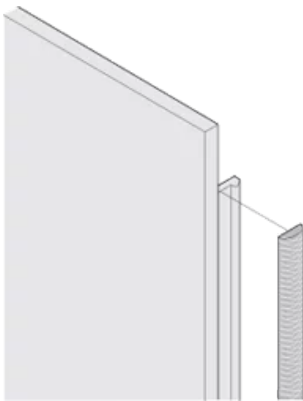

21102-853	3U	10	1.62mm	97mm	No
21102-855	6U	10	1.62mm	232mm	No
21102-857	2U	10	1.62mm	52mm	No
21102-859	9U	10	1.62mm	365.5mm	No
21102-854	3U	100			No
21102-858	4U	10			No
21102-978	5U	10			No
21102-856	6U	100			No

DETALLES ADICIONALES DEL PRODUCTO

Las juntas EMC (textil) son necesarias para proteger los paneles frontales.

DIAGRAMAS

ADVERTENCIA

Los productos nVent deben instalarse y usarse solo como se indica en las hojas de instrucciones y materiales de capacitación del producto nVent. Instruction sheets are available at www.nvent.com and from your nVent customer service representative. La instalación incorrecta, el mal uso, la aplicación incorrecta u otras fallas en el seguimiento completo de las instrucciones y advertencias de nVent pueden causar el mal funcionamiento del producto, daños a la propiedad, lesiones corporales graves y la muerte y/o anular la garantía.