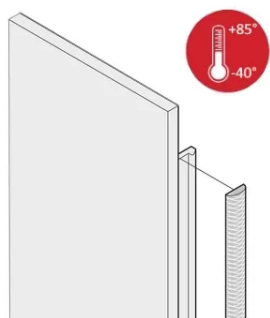

Kit de blindaje textil EMC para panel frontal, -40 hasta +85°C.

Las juntas textiles EMC se insertan en una ranura en el lado derecho de los paneles frontales en forma de U. Las juntas están pegadas al panel frontal. Para un rango de temperatura ampliado hasta +85°C.

CERTIFICACIONES

CARACTERÍSTICAS

La junta textil EMC se coloca lateralmente en el panel frontal o en la ranura del perfil derecho, según corresponda.

El sello de perfil se une a la superficie de contacto del soporte de 19" o del ángulo trasero y establece la conexión conductora a los paneles delanteros en forma de U

Rango de temperatura -40 °C ... +85 °C.

ESPECIFICACIONES

Compatible con:	Subpistas; Casos; Paneles frontales
Familia de productos:	EuropacPRO; PropacPRO; RatiopacPRO AIRE; PropacPRO; Frame Type Plug-in Unit
Tipo de producto:	Kit de blindaje
Material:	Elastómero termoplástico