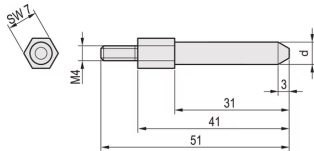

EuropacPRO Codificación Peg SNCF

Este peg / pin de codificación permite una conexión segura entre los conectores flotantes utilizados para los subracks SNCF. Los Pins se pueden ensamblar en el marco trasero.

CERTIFICACIONES

CARACTERÍSTICAS

Este peg / pin de codificación permite una conexión segura entre los conectores flotantes

Par 1,5 Nm

ESPECIFICACIONES

Tipo:	Codificación Peg
Tipo de producto:	Indicador de codificación/teclado
Familia de productos:	EuropacPRO
Material:	Acero
Compatible con:	Subpistas
Acabado:	Zinc plateado