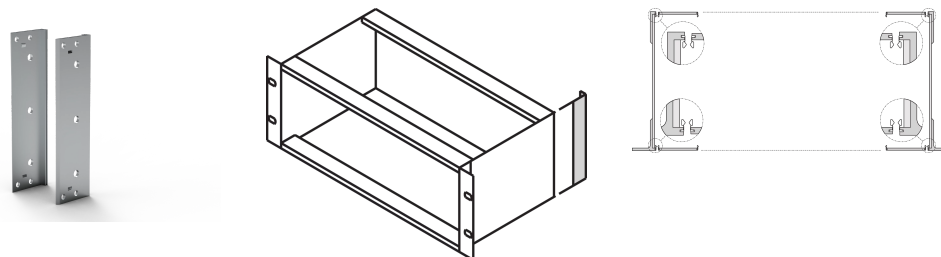

# EuropacPRO Ángulo trasero para acero inoxidable EMC Junta para panel lateral, 3 U

## NÚMERO DE CATÁLOGO

**24561-198**

Ángulo trasero EuropacPro para Junta EMC de acero inoxidable, construido de extrusión de aluminio con superficie pasivada clara. El capó trasero no se puede montar simultáneamente.

## CARACTERÍSTICAS

Para el blindaje desde la parte trasera.

Si se utiliza un soporte de soporte universal, el montaje frontal es posible

## ATRIBUTOS DEL PRODUCTO

Altura del rack: 3U

Cantidad del paquete: 2

Material: Aluminio

Familia de productos: EuropacPRO

Tipo de producto: Tapa

Tipo: Ángulo trasero

Compatible con: Subpistas