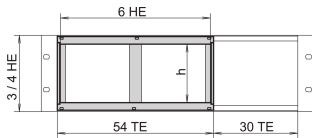

Jaula de placa para instalación de placa horizontal

La jaula de tablero para tableros horizontales ofrece la opción de insertar 6 tableros U en una subpista de 3 o 4 U de alto o cajas de escritorio. Pease agregue un panel frontal para cubrir el Kit de montaje.

CERTIFICACIONES

CARACTERÍSTICAS

Para el montaje horizontal de Euroboards dobles en rectángulos/cajas de 3 o 4 U

ESPECIFICACIONES

- Familia de productos:** EuropacPRO
Tipo de producto: Kit de montaje
Compatible con: Subpistas

Table 1/1

Número de catálogo	Altura del rack	Ancho del rack	Cantidad del paquete	Material	Tipo	Envío rápido
24564-117	3U	20HP	1	Aluminio, Aleación de zinc	Montaje horizontal de tablero	No
24564-118	3U	20HP	1	Aluminio, Aleación de zinc	Montaje horizontal de tablero, Con Long Lip	No
24564-217	4U	28HP	1	Aluminio, Aleación de zinc	Montaje horizontal de tablero	No