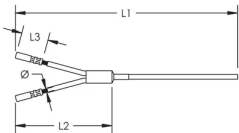

DETALLES ADICIONALES DEL PRODUCTO

El kit incluye: (1) unión en forma de Y, (1) unión para el conector de guías, (1) material de soldadura de aleación F80, (2) dos conductores paralelos al pie, clip para clavar en el raíl y (3) mangas termorretráctiles.

DIAGRAMAS

ADVERTENCIA

Los productos nVent deben instalarse y usarse solo como se indica en las hojas de instrucciones y materiales de capacitación del producto nVent. Instruction sheets are available at www.nvent.com and from your nVent customer service representative. La instalación incorrecta, el mal uso, la aplicación incorrecta u otras fallas en el seguimiento completo de las instrucciones y advertencias de nVent pueden causar el mal funcionamiento del producto, daños a la propiedad, lesiones corporales graves y la muerte y/o anular la garantía.

Norteamérica

+1.800.753.9221

Opción 1: Atención al cliente

Opción 2: Soporte técnico

Europa

Países Bajos:

+31 800-0200135

Francia:

+33 800 901 793

Europa

Alemania:

800 1890272

Otros países:

+31 13 5835404