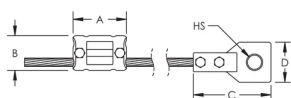

Table 2/2

Número de catálogo	D	Peso por unidad	Certificaciones
LPC465	54 mm	1.12 kg	E202878-Combined_CoC, E202878-Combined_CoC
LPLC465	54 mm	2.12 kg	

DETALLES ADICIONALES DEL PRODUCTO

Cuando corresponda, el espesor del revestimiento de plomo tiene un mínimo de 1/16 pulg. (1,59 mm) y no se incluye en las dimensiones mencionadas.

DIAGRAMAS

ADVERTENCIA

Los productos nVent deben instalarse y usarse solo como se indica en las hojas de instrucciones y materiales de capacitación del producto nVent. Instruction sheets are available at www.nvent.com and from your nVent customer service representative. La instalación incorrecta, el mal uso, la aplicación incorrecta u otras fallas en el seguimiento completo de las instrucciones y advertencias de nVent pueden causar el mal funcionamiento del producto, daños a la propiedad, lesiones corporales graves y la muerte y/o anular la garantía.

⚠ WARNING: This product can expose you to chemicals including lead, which is known to the State of California to cause cancer and birth defects or other reproductive harm. For more information go to www.P65Warnings.ca.gov.

Norteamérica

+1.800.753.9221

Opción 1: Atención al cliente

Opción 2: Soporte técnico

Europa

Países Bajos:

+31 800-0200135

Francia:

+33 800 901 793

Europa

Alemania:

800 1890272

Otros países:

+31 13 5835404