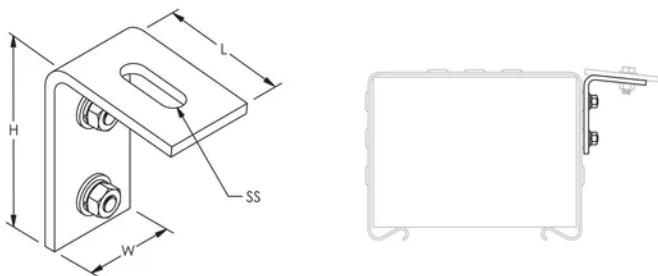

nVent ERICO Railclips, traviesa de concreto, soporte en forma de L

NÚMERO DE CATÁLOGO

SBACTCBRK1WH

CARACTERÍSTICAS

Se adapta a los nVent ERICO Railclips, clip para traviesa de concreto como accesorio opcional

Resistente al clima y a rayos UV

Incluye herrajes de montaje

ATRIBUTOS DEL PRODUCTO

Material: Acero

Acabado: Electrolgalvanizado

Longitud (L): 62mm

Anchura (W): 38 mm

Altura (H): 75 mm

Tamaño de ranura (SS): 10 x 44 mm

DIAGRAMAS

ADVERTENCIA

Los productos nVent deben instalarse y usarse solo como se indica en las hojas de instrucciones y materiales de capacitación del producto nVent. Instruction sheets are available at www.nvent.com and from your nVent customer service representative. La instalación incorrecta, el mal uso, la aplicación incorrecta u otras fallas en el seguimiento completo de las instrucciones y advertencias de nVent pueden causar el mal funcionamiento del producto, daños a la propiedad, lesiones corporales graves y la muerte y/o anular la garantía.