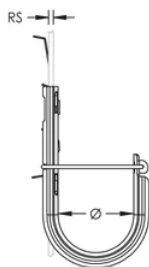

El clip multifunción mejorado permite optimizar el inventario, a la vez que reduce los riesgos de programación en el lugar de trabajo asociados a múltiples SKUs

ESPECIFICACIONES

Table 1/2

Número de catálogo	Número de artículo	Material	Acabado	Diámetro (Ø)	Zona	Capacidad del cable, Cat 5e
CAT32HP4Z34	181218	Acero, Spring Acero	Pregalvanizado, nVent CADDY Armour	50mm	2561mm²	90

Table 2/2

Número de catálogo	Número de artículo	Capacidad del cable, Cat 6	Capacidad del cable, Cat 6A	Tamaño del cable	Tamaño de la varilla (RS)	Carga estática
CAT32HP4Z34	181218	60	35	3.9 – 4.8mm	4, 6, 8, 10	130N

DETALLES ADICIONALES DEL PRODUCTO

Los soportes no continuos no pueden tener una separación mayor a 1,5 m de acuerdo a TIA 569-C.9.7.

La capacidad del cable se calcula en base a una tasa de llenado del 70 %.

DIAGRAMAS

ADVERTENCIA

Los productos nVent deben instalarse y usarse solo como se indica en las hojas de instrucciones y materiales de capacitación del producto nVent. Instruction sheets are available at www.nvent.com and from your nVent customer service representative. La instalación incorrecta, el mal uso, la aplicación incorrecta u otras fallas en el seguimiento completo de las instrucciones y advertencias de nVent pueden causar el mal funcionamiento del producto, daños a la propiedad, lesiones corporales graves y la muerte y/o anular la garantía.