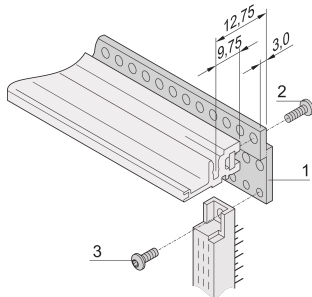

Carril Z para conector, EN 60603-2, DIN 41612

Carril Z para conector según EN 60603-2 (DIN 41612).

CERTIFICACIONES

CARACTERÍSTICAS

Los carriles Z están atornillados al subrack para el montaje del conector (riel horizontal trasero tipo ST, inserto roscado insertado)

Para conectores según EN 60603-2 (DIN 41612)

Extrusión de aluminio, anodizado

ESPECIFICACIONES

Material:	Aluminio
Acabado:	Anodizado
Compatible con:	Subpistas; Casos
Familia de productos:	EuropacPRO; RatiopacPRO; RatiopacPRO AIRE; CompacPRO; PropacPRO
Tipo de producto:	Carril Z

Table 1/1

Número de catálogo	Ancho del rack	Cantidad del paquete	Longitud	Certificaciones	Envío rápido
30822-033	28HP	1	142.24mm	RoHS	No

Número de catálogo	Ancho del rack	Cantidad del paquete	Longitud	Certificaciones	Envío rápido
30822-170	8HP	1	40.64mm		No
30822-166	4HP	1	20.32mm	RoHS	No
30822-089	84HP	1	426.72mm	RoHS	No
30822-065	60HP	1	304.8mm	RoHS	No
30822-047	42HP	1	213.36mm	RoHS	No

DETALLES ADICIONALES DEL PRODUCTO

Para fijar el carril z al carril horizontal se requiere un inserto roscado y un tornillo de cabeza torx; por favor, pídaos por separado.

ADVERTENCIA

Los productos nVent deben instalarse y usarse solo como se indica en las hojas de instrucciones y materiales de capacitación del producto nVent. Instruction sheets are available at www.nvent.com and from your nVent customer service representative. La instalación incorrecta, el mal uso, la aplicación incorrecta u otras fallas en el seguimiento completo de las instrucciones y advertencias de nVent pueden causar el mal funcionamiento del producto, daños a la propiedad, lesiones corporales graves y la muerte y/o anular la garantía.