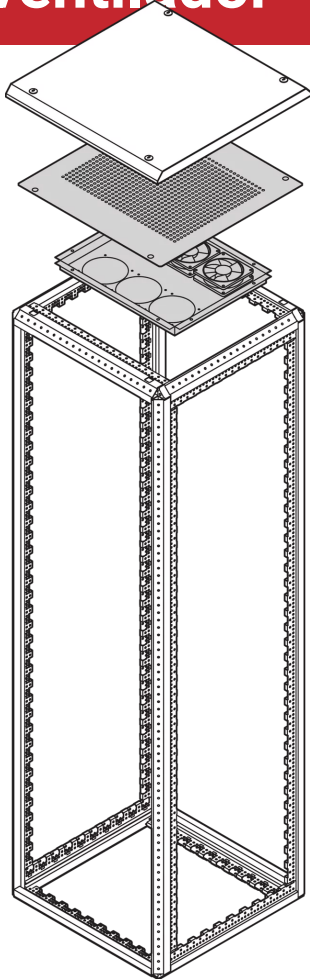

Varistar CP Top Cover con bandeja de ventilador

Varistar Fan Top Cover con 3 ventiladores, ampliable a 6 ventiladores.

CARACTERÍSTICAS

6 ventiladores axiales instalados

Enchufe Schuko/IEC 60320 C12

6 ventiladores axiales de ahorro de energía instalados

ESPECIFICACIONES

Tipo de producto: Ventilador

Material: Acero

Table 1/3

Número de catálogo	Anchura	Fondo	Cantidad del paquete	Tensión CC	Flujo de aire	Nivel de ruido
21630-777	600mm	600mm	1	24V	171m³/h	42.5dB(A)
21630-778	600mm	800mm	1	24V	171m³/h	42.5dB(A)
21630-783	800mm	600mm	1	24V	171m³/h	42.5dB(A)
21630-784	800mm	800mm	1	24V	171m³/h	42.5dB(A)
21630-785	800mm	900mm	1	24V	171m³/h	42.5dB(A)
21630-786	800mm	1000mm	1	24V	171m³/h	42.5dB(A)
21630-779	600mm	900mm	1	24V	171m³/h	42.5dB(A)
21630-780	600mm	1000mm	1	24V	171m³/h	42.5dB(A)
21630-781	600mm	1100mm	1	24V	171m³/h	42.5dB(A)
21630-782	600mm	1200mm	1	24V	171m³/h	42.5dB(A)
21630-787	800mm	1100mm	1	24V	171m³/h	42.5dB(A)
21630-788	800mm	1200mm	1	24V	171m³/h	42.5dB(A)
21630-790	600mm	600mm	1	24V	171m³/h	42.5dB(A)
21630-791	600mm	800mm	1	24V	171m³/h	42.5dB(A)
21630-792	600mm	900mm	1	24V	171m³/h	42.5dB(A)
21630-793	600mm	1000mm	1	24V	171m³/h	42.5dB(A)

Número de catálogo	Anchura	Fondo	Cantidad del paquete	Tensión CC	Flujo de aire	Nivel de ruido
21630-794	600mm	1100mm	1	24V	171m³/h	42.5dB(A)
21630-795	600mm	1200mm	1	24V	171m³/h	42.5dB(A)
21630-796	800mm	600mm	1	24V	171m³/h	42.5dB(A)
21630-797	800mm	800mm	1	24V	171m³/h	42.5dB(A)
21630-798	800mm	900mm	1	24V	171m³/h	42.5dB(A)
21630-799	800mm	1000mm	1	24V	171m³/h	42.5dB(A)
21630-800	800mm	1100mm	1	24V	171m³/h	42.5dB(A)
21630-801	800mm	1200mm	1	24V	171m³/h	42.5dB(A)