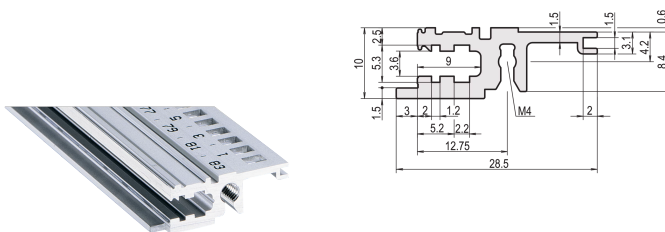

Riel Horizontal, Frente, Tipo L-KD, Ligero, Labio Corto, 63 HP

NÚMERO DE CATÁLOGO

34560-163

Combinations of horizontal rails and side panels

	Light 1	Flexibel 2	Heavy 3 HP	Edgecut 4 HP
Standard rail	+	+	+	+
Light 1	+	+	-	-
Flexibel 2	+	+	+	+
Heavy 3 HP	+	+	+	+
Edgecut 4 HP	+	+	+	+

Legend: "+" can be combined, "-" combination not recommended

El riel horizontal con un labio corto hace un diseño limpio al panel frontal ensamblado.

CERTIFICACIONES

CARACTERÍSTICAS

Carril estándar en la parte delantera

Cantidad del paquete: 1

Acabado: Anodizado

Longitud: 325.12mm

Material: Aluminio

Familia de productos: EuropacPRO; RatiopacPRO; RatiopacPRO AIRE; CompacPRO; PropacPRO

Tipo de producto: Carril horizontal

Tipo: Luz, KD

Compatible con: Subpistas; Casos

DETALLES ADICIONALES DEL PRODUCTO

La entrega es en paquete estándar múltiplos. El precio es por artículo individual.

Tenga en cuenta que las entregas pueden realizarse en los SPQ indicados (SPQ, por ejemplo, 5 piezas, 10 piezas, 50 piezas, etc.). Diferentes cantidades de pedido (por ejemplo, 2 piezas) se pueden cambiar a la siguiente cantidad de entrega posible = Cantidad de paquete estándar.