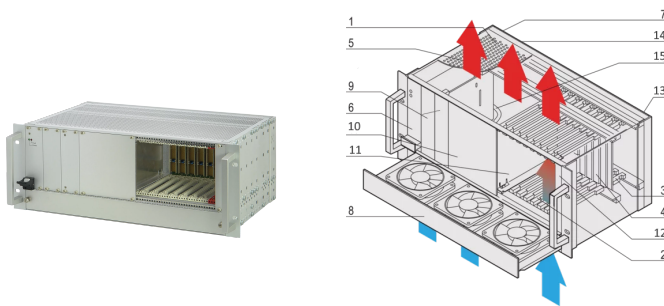

Sistema CPCI con PSU enchufable, 4 U, 8 ranuras

NÚMERO DE CATÁLOGO

24579-260

Sistema CompactPCI de 4 U con jaula de tarjeta vertical para ocho placas 3U, ocho placas RTM y una fuente de alimentación enchufable de 3U.

CERTIFICACIONES

CARACTERÍSTICAS

De acuerdo con IEC 60297-3-101, -102, -103; IEEE 1101.1, 1101.10/11; plano trasero de acuerdo con PICMG 2,0 rev. 3,0

Sistema con jaula de tarjeta vertical. Formato de la placa frontal: 3 U, 160 mm de profundidad; E/S trasera: 3 U, 80 mm de profundidad

PSU COMPATIBLE DE 19", 300 W, 3 U, 8 HP

Opción para montar un disco duro

ATRIBUTOS DEL PRODUCTO

Tipo de producto: Sistema

Número de ranuras: 8

Tipo: 19" montaje en rack

Tipo de panel posterior: 3 U CompactPCI

Transferencia de datos: 32-bit PCI Bus

Potencia por ranura: 40W

Tensión de entrada de CA: 100 – 240V

Dirección del flujo de aire: De abajo a arriba

Altura del rack: 4U

Tipo de fuente de alimentación: (1) PSU enchufable