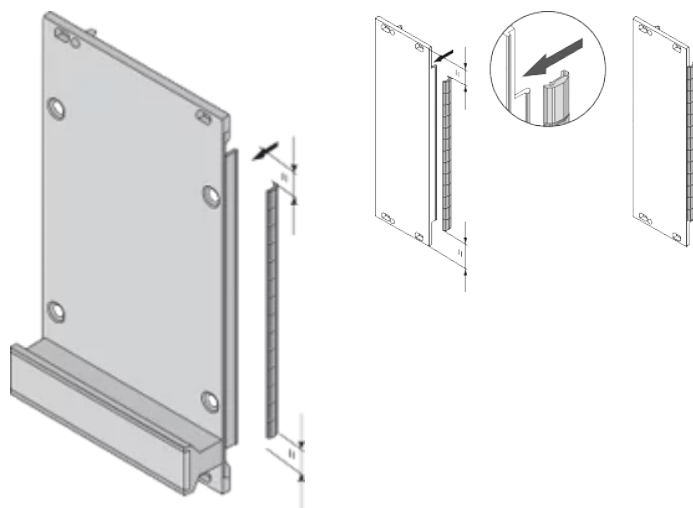

ATRIBUTOS DEL PRODUCTO

Altura del rack: 3U

Cantidad del paquete: 100

Material: Acero inoxidable

Familia de productos: EuropacPRO; RatiopacPRO; RatiopacPRO AIRE; PropacPRO; Frame Type Plug-in Unit

Tipo de producto: Kit de blindaje

Ancho del rack: 100HP

Compatible con: Subpistas; Casos; Paneles frontales

DETALLES ADICIONALES DEL PRODUCTO

Las juntas EMC (inoxidables) son necesarias para proteger los paneles frontales.

DIAGRAMAS

ADVERTENCIA

Los productos nVent deben instalarse y usarse solo como se indica en las hojas de instrucciones y materiales de capacitación del producto nVent. Instruction sheets are available at www.nvent.com and from your nVent customer service representative. La instalación incorrecta, el mal uso, la aplicación incorrecta u otras fallas en el seguimiento completo de las instrucciones y advertencias de nVent pueden causar el mal funcionamiento del producto, daños a la propiedad, lesiones corporales graves y la muerte y/o anular la garantía.