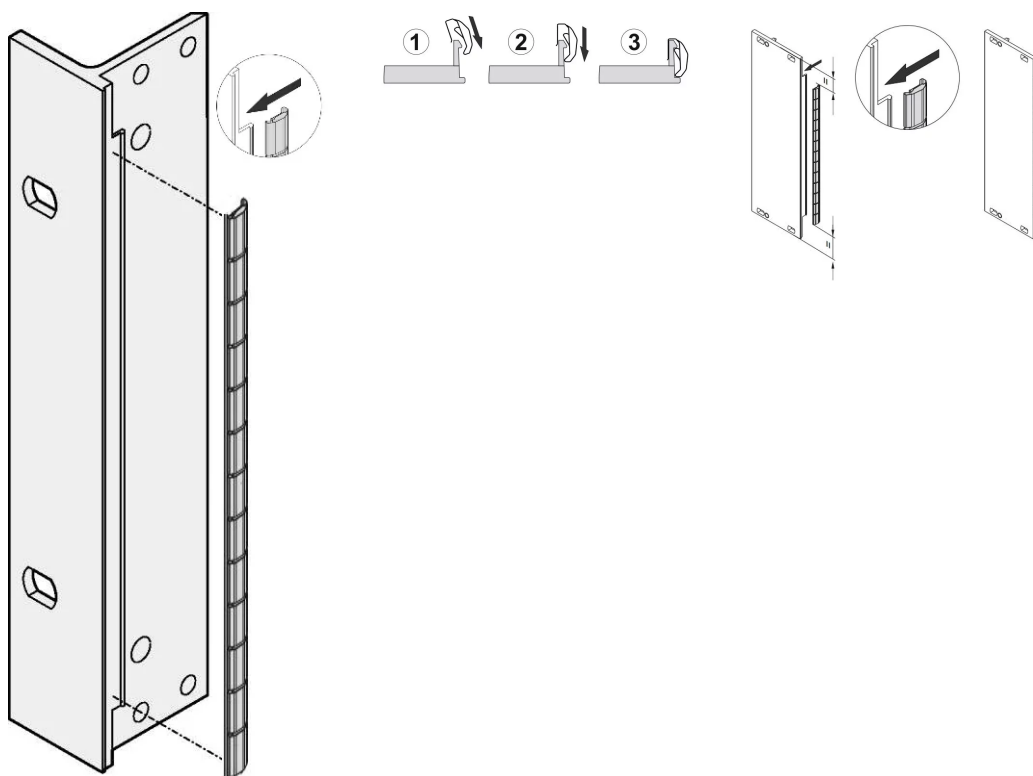

# Kit de blindaje de acero inoxidable EMC para panel frontal, para paneles frontales en forma de U, 3 U, 100 piezas

NÚMERO DE CATÁLOGO

**21102-106**

Las juntas EMC de acero inoxidable se insertan en una ranura en el lado derecho de los paneles frontales en forma de U.

La junta se sujetará en el soporte del panel frontal derecho, el soporte de 19" o el perfil trasero del subrack

## CARACTERÍSTICAS

La junta EMC de acero inoxidable para paneles frontales en forma de U de SCHROFF ofrece un excelente rendimiento en cuanto a eficacia de blindaje y un enorme rango de temperatura de -200 a +160°C.