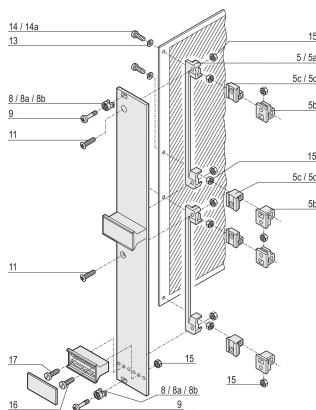

Tornillo avellanado, Elevado, Ranura en Cruz, M2.5x8 mm, Acero Niquelado

NÚMERO DE CATÁLOGO

21100-429

Los tornillos avellanados se utilizan para numerosas opciones de montaje en una caja de subback o de escritorio.

CERTIFICACIONES

CARACTERÍSTICAS

Tornillo avellanado

ATRIBUTOS DEL PRODUCTO

Longitud: 8mm

Material: Acero

Acabado: Niquelado

Cantidad del paquete: 100

Tamaño de rosca: M2.5

Tipo de producto: Tornillo

Tipo: Tornillo

Compatible con: Paneles frontales

ADVERTENCIA

Los productos nVent deben instalarse y usarse solo como se indica en las hojas de instrucciones y materiales de capacitación del producto nVent. Instruction sheets are available at www.nvent.com and from your nVent customer service representative. La instalación incorrecta, el mal uso, la aplicación incorrecta u otras fallas en el seguimiento completo de las instrucciones y advertencias de nVent pueden causar el mal funcionamiento del producto, daños a la propiedad, lesiones corporales graves y la muerte y/o anular la garantía.