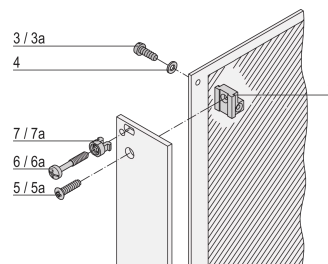

Tornillo avellanado, Elevado, Ranura en Cruz, M2.5x8 mm, Acero Niquelado

NÚMERO DE CATÁLOGO

21100-429

Los tornillos avellanados se utilizan para numerosas opciones de montaje en una caja de subback o de escritorio.

CERTIFICACIONES

CARACTERÍSTICAS

Tornillo avellanado

ATRIBUTOS DEL PRODUCTO

Longitud: 8mm

Material: Acero

Acabado: Niquelado

Cantidad del paquete: 100

Tamaño de rosca: M2.5

Tipo de producto: Tornillo

Tipo: Tornillo

Compatible con: Paneles frontales

ADVERTENCIA

Los productos nVent deben instalarse y usarse solo como se indica en las hojas de instrucciones y materiales de capacitación del producto nVent. Instruction sheets are available at www.nvent.com and from your nVent customer service representative. La instalación incorrecta, el mal uso, la aplicación incorrecta u otras fallas en el seguimiento completo de las instrucciones y advertencias de nVent pueden causar el mal funcionamiento del producto, daños a la propiedad, lesiones corporales graves y la muerte y/o anular la garantía.