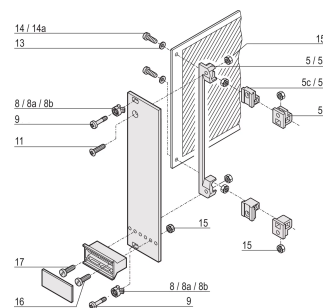

Tornillo avellanado, Elevado, Ranura en Cruz, M2.5x8 mm, Acero Niquelado

NÚMERO DE CATÁLOGO

21100-429

Los tornillos avellanados se utilizan para numerosas opciones de montaje en una caja de subback o de escritorio.

CERTIFICACIONES

CARACTERÍSTICAS

Tornillo avellanado

ATRIBUTOS DEL PRODUCTO

Longitud: 8mm

Material: Acero

Acabado: Niquelado

Cantidad del paquete: 100

Tamaño de rosca: M2.5

Tipo de producto: Tornillo

Tipo: Tornillo

Compatible con: Paneles frontales

ADVERTENCIA

Los productos nVent deben instalarse y usarse solo como se indica en las hojas de instrucciones y materiales de capacitación del producto nVent. Instruction sheets are available at www.nvent.com and from your nVent customer service representative. La instalación incorrecta, el mal uso, la aplicación incorrecta u otras fallas en el seguimiento completo de las instrucciones y advertencias de nVent pueden causar el mal funcionamiento del producto, daños a la propiedad, lesiones corporales graves y la muerte y/o anular la garantía.