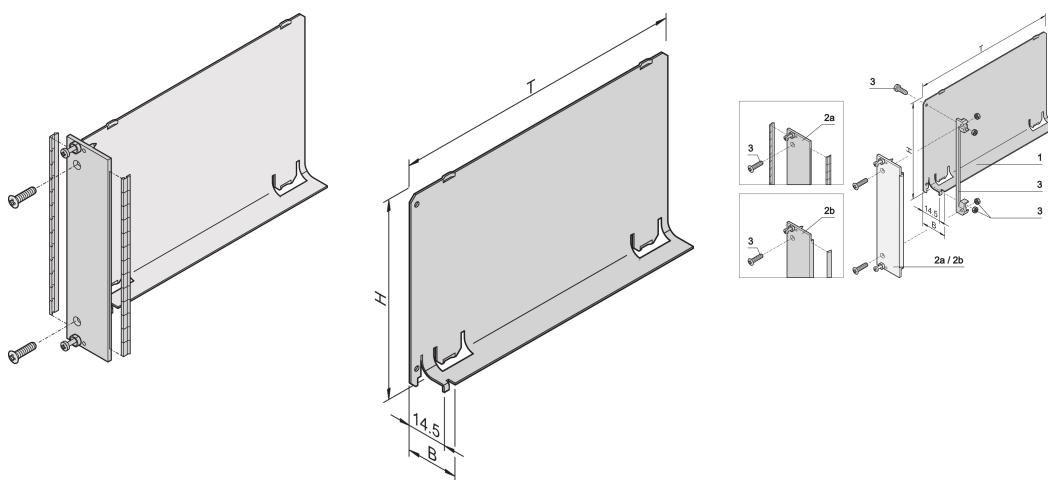

Deflector de Aire, Panel Frontal, Blindaje Refrofit, Acero, 3 U, 4 HP, 220 mm

NÚMERO DE CATÁLOGO

20848-713

El deflector de aire con panel frontal plano cubre una ranura vacía y elimina una fuga de aire. El panel frontal plano acepta una junta EMC de acero inoxidable.

CERTIFICACIONES

CARACTERÍSTICAS

El deflector de aire elimina las fugas de aire de las ranuras vacías

La cubierta se empuja en el carril de guía

ATRIBUTOS DEL PRODUCTO

Altura del rack: 3U

Cantidad del paquete: 1

Ancho del rack: 4HP

Tipo: Con Panel frontal

Compatible con: Subpistas; Casos

DETALLES ADICIONALES DEL PRODUCTO

Deflector de aire para 280 mm de profundidad y para placas de E/S traseras de 80 mm disponibles bajo petición.