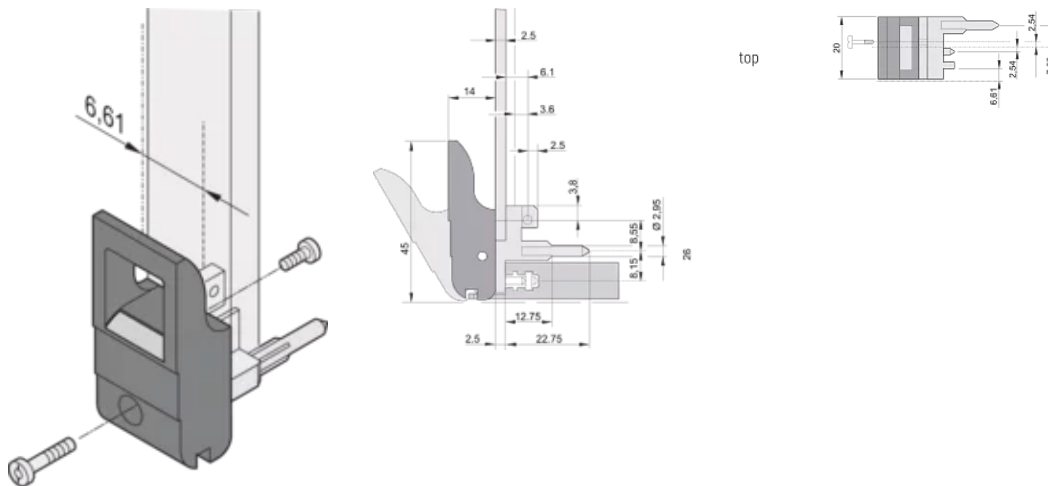

ADVERTENCIA

Los productos nVent deben instalarse y usarse solo como se indica en las hojas de instrucciones y materiales de capacitación del producto nVent. Instruction sheets are available at www.nvent.com and from your nVent customer service representative. La instalación incorrecta, el mal uso, la aplicación incorrecta u otras fallas en el seguimiento completo de las instrucciones y advertencias de nVent pueden causar el mal funcionamiento del producto, daños a la propiedad, lesiones corporales graves y la muerte y/o anular la garantía.

North America

All locations
+1.763.422.2661
Chat with us:
nvent.com/schroff

Europe

Straubenhardt, Germany
+49.7082.794.0
Betschdorf, France
+33.3.88.90.64.90
Warsaw, Poland
+48.22.209.98.35
Assago, Italy
+39.02.932.7141
Chat with us:
nvent.com/schroff

Asia

Shanghai, China
+86.21.2412.6943
Qingdao, China
+86.532.8771.6101
Singapore
+65.6768.5800
Shin-Yokohama, Japan
+81.45.476.0271
Chat with us:
nvent.com/schroff

Middle East & India

Dubai, United Arab Emirates
+971.4.378.1700
Bangalore, India
+91.80.6715.2001
Istanbul, Turkey
+90.216.250.7374
Chat with us:
nvent.com/schroff

Nuestro gran portafolio de marcas:

CADDY ERICO HOFFMAN ILSCO SCHROFF TRACHTE