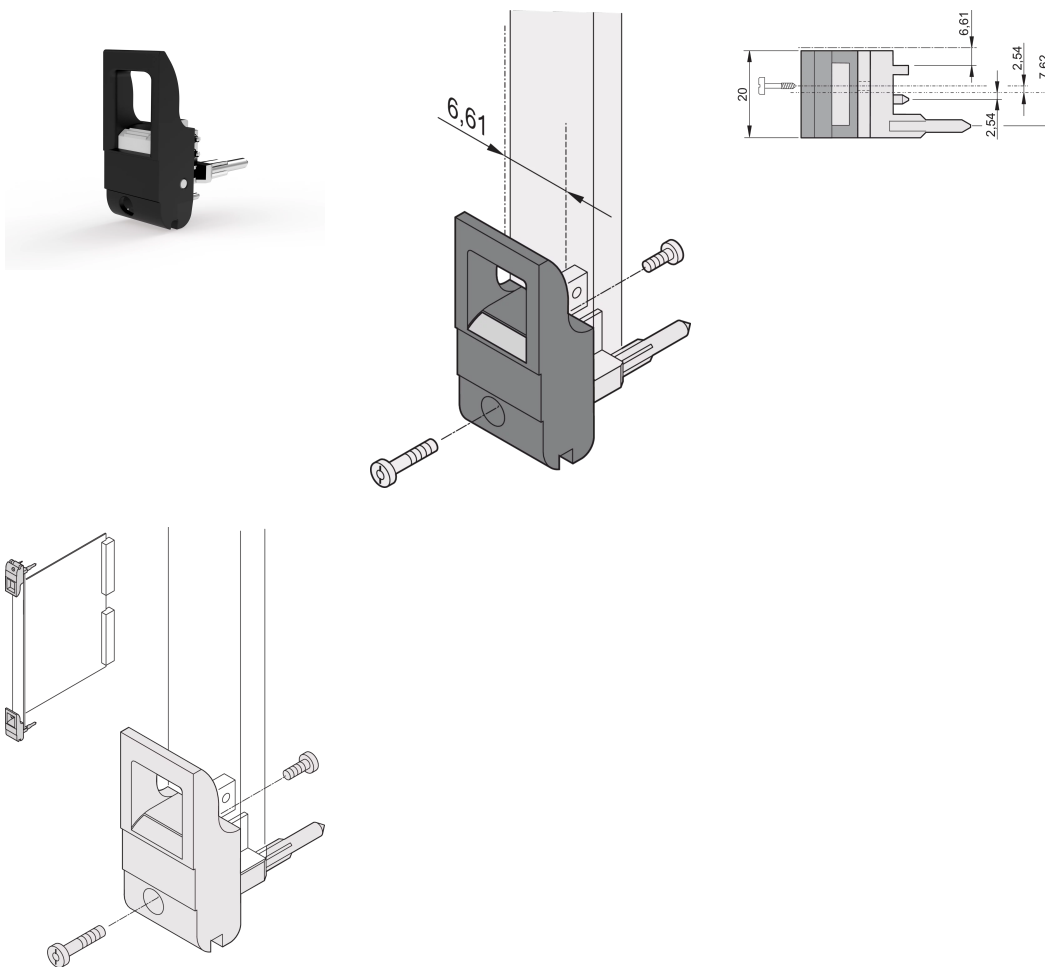

# Tipo de manija de insertor/extractor IET, palanca negra, botón gris, parte inferior, 100 piezas

NÚMERO DE CATÁLOGO

**20817-707**

El mango del insertor/extractor, tipo IET de acuerdo con IEEE 1101.10. 0,1" offset. Dos de estos mangos pueden superar una fuerza de palanca única de 700 N (por par).

## CARACTERÍSTICAS

---

Adecuado para fuerzas de inserción y extracción de hasta 700 N (por par)

De acuerdo con IEEE 1101,10 e IEC 60297-3-102

Se puede montar un microinterruptor

0,1" Offset se utiliza para PSU con SMD Plus

## ATRIBUTOS DEL PRODUCTO

---

Cantidad del paquete: 100

Tipo de mango: IET; Parte inferior delantera

Grado de inflamabilidad: UL® 94V-0

Color: Negro

De conformidad con: EN 45545-2

Altura (H): 232mm

Material: Policarbonato; Aleación de zinc

Tipo de producto: Maneja

Tipo: Insertor/extractor, 0,1" offset

Compatible con: Paneles frontales