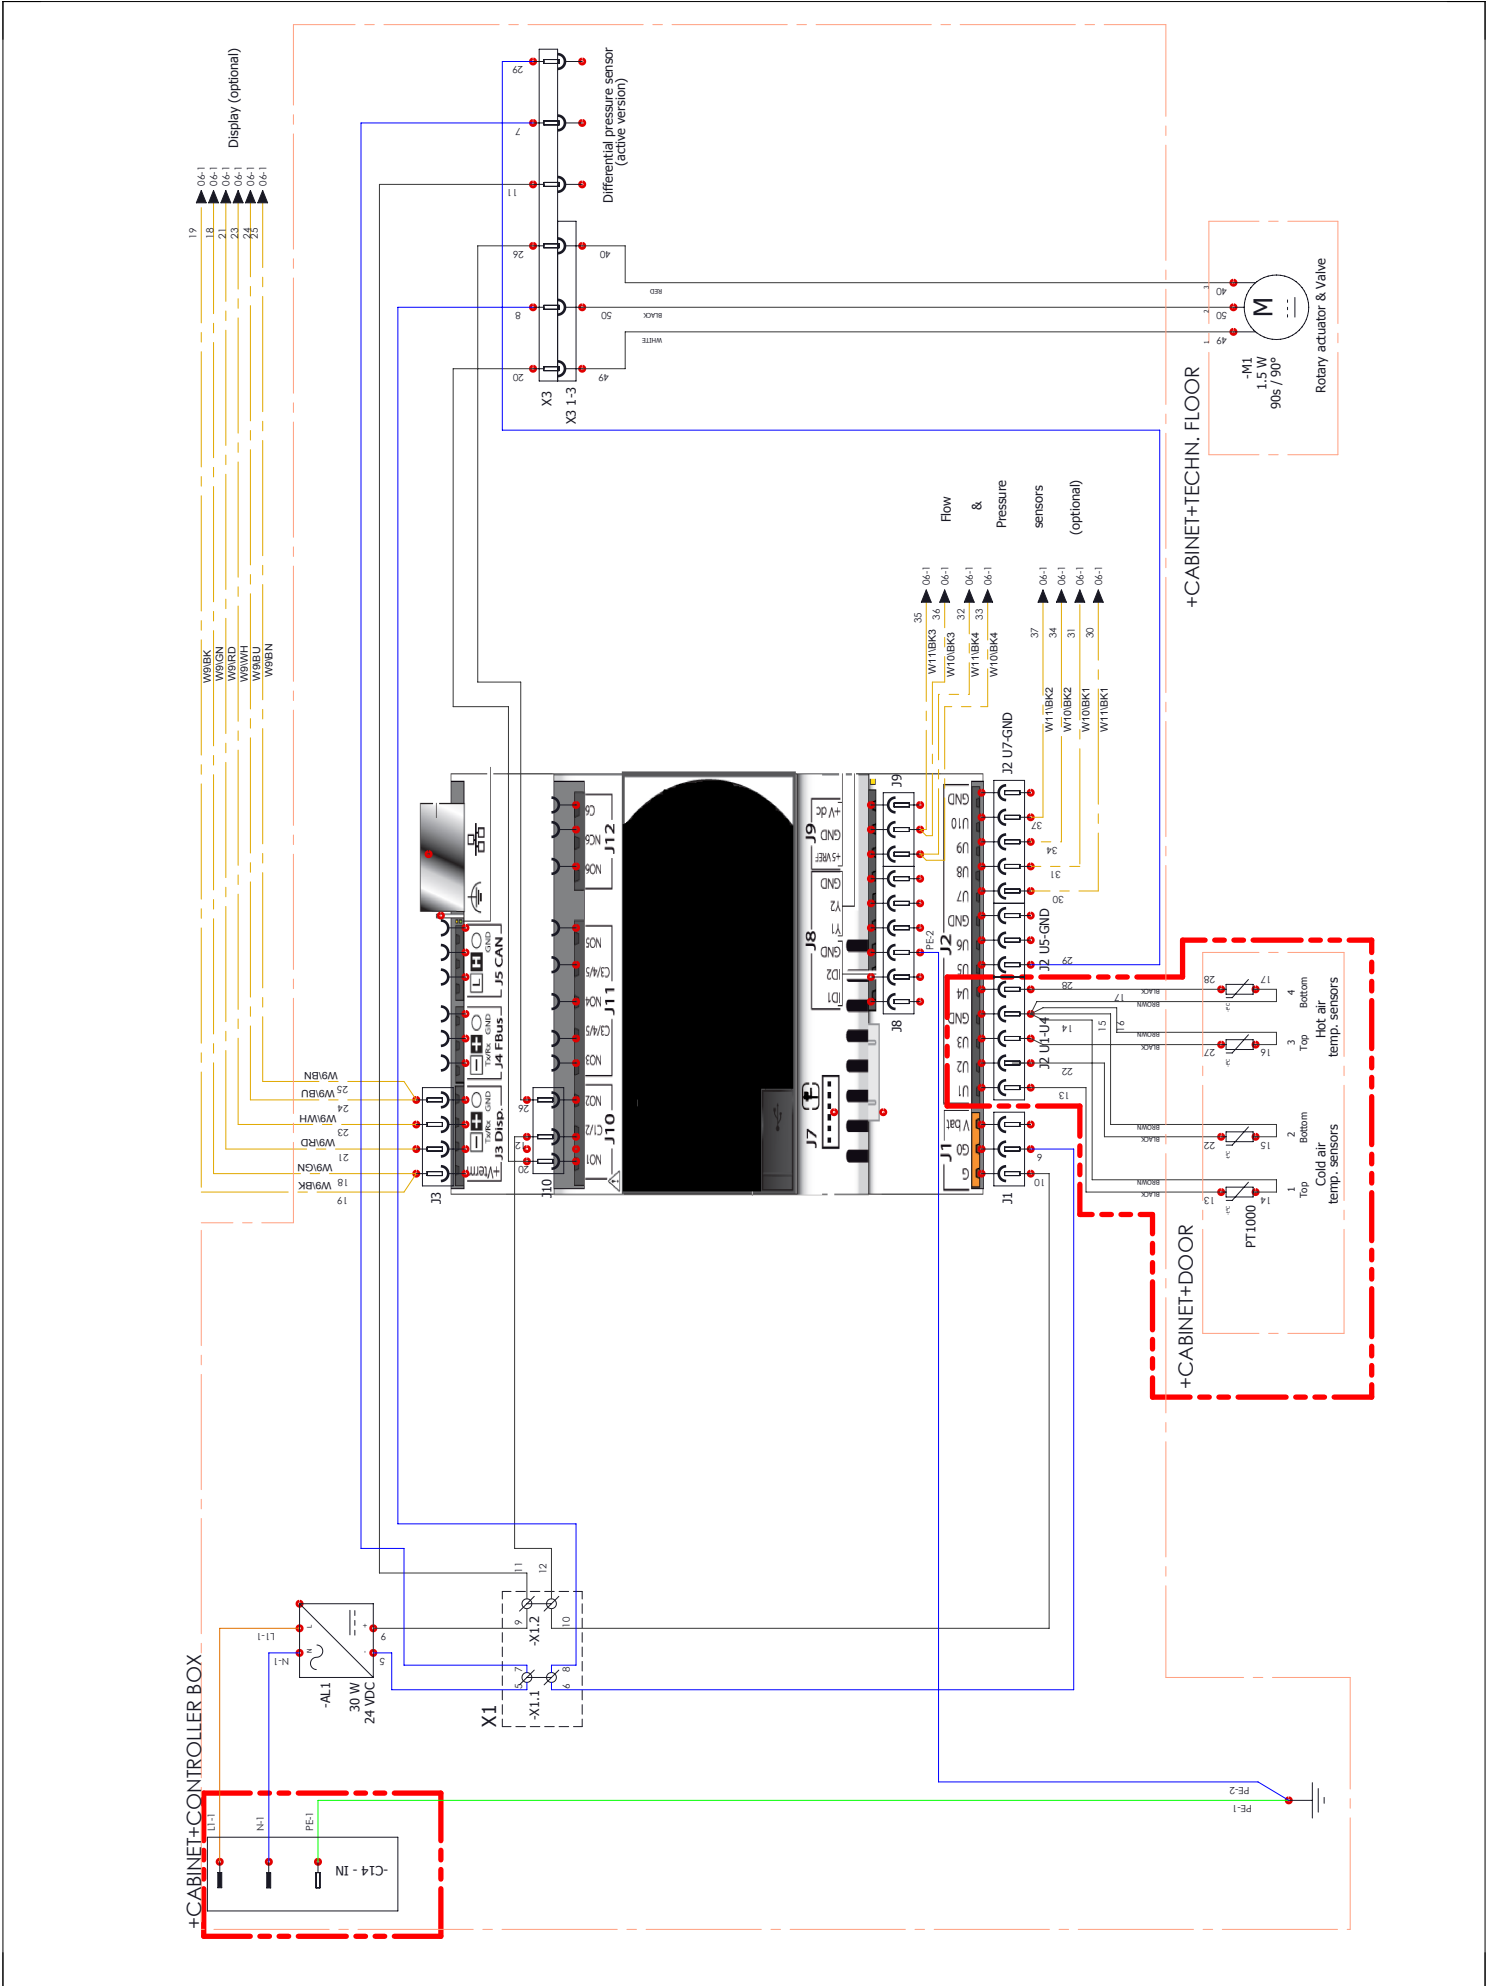

1

TORX 30

A (1 : 2)

Temperature sensors cable
from RDC door

Temperatur sensor Kabel
der RDC Tür

Cable sondes de température
porte RDC

B (1 : 2)

5Nm

TORX 30

C (1 : 2)

Further product information available on:
<https://go.nvent.com/en-rackchiller-reardoor.html>

Weitere Produkt Informationen finden Sie unter:
<https://go.nvent.com/de-rackchiller-reardoor.html>