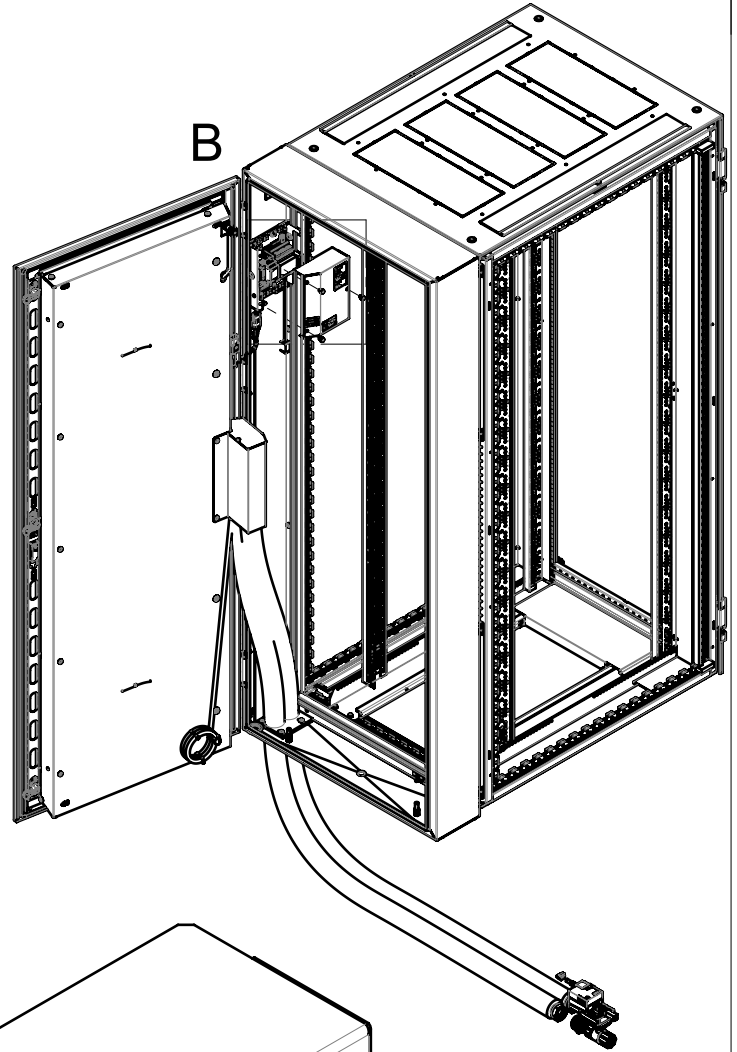

1

TORX 30

A (1 : 2)

Temperature sensors cable
from RDC door

Temperatur sensor Kabel
der RDC Tür

Cable sondes de température
porte RDC

B (1 : 2)

5Nm