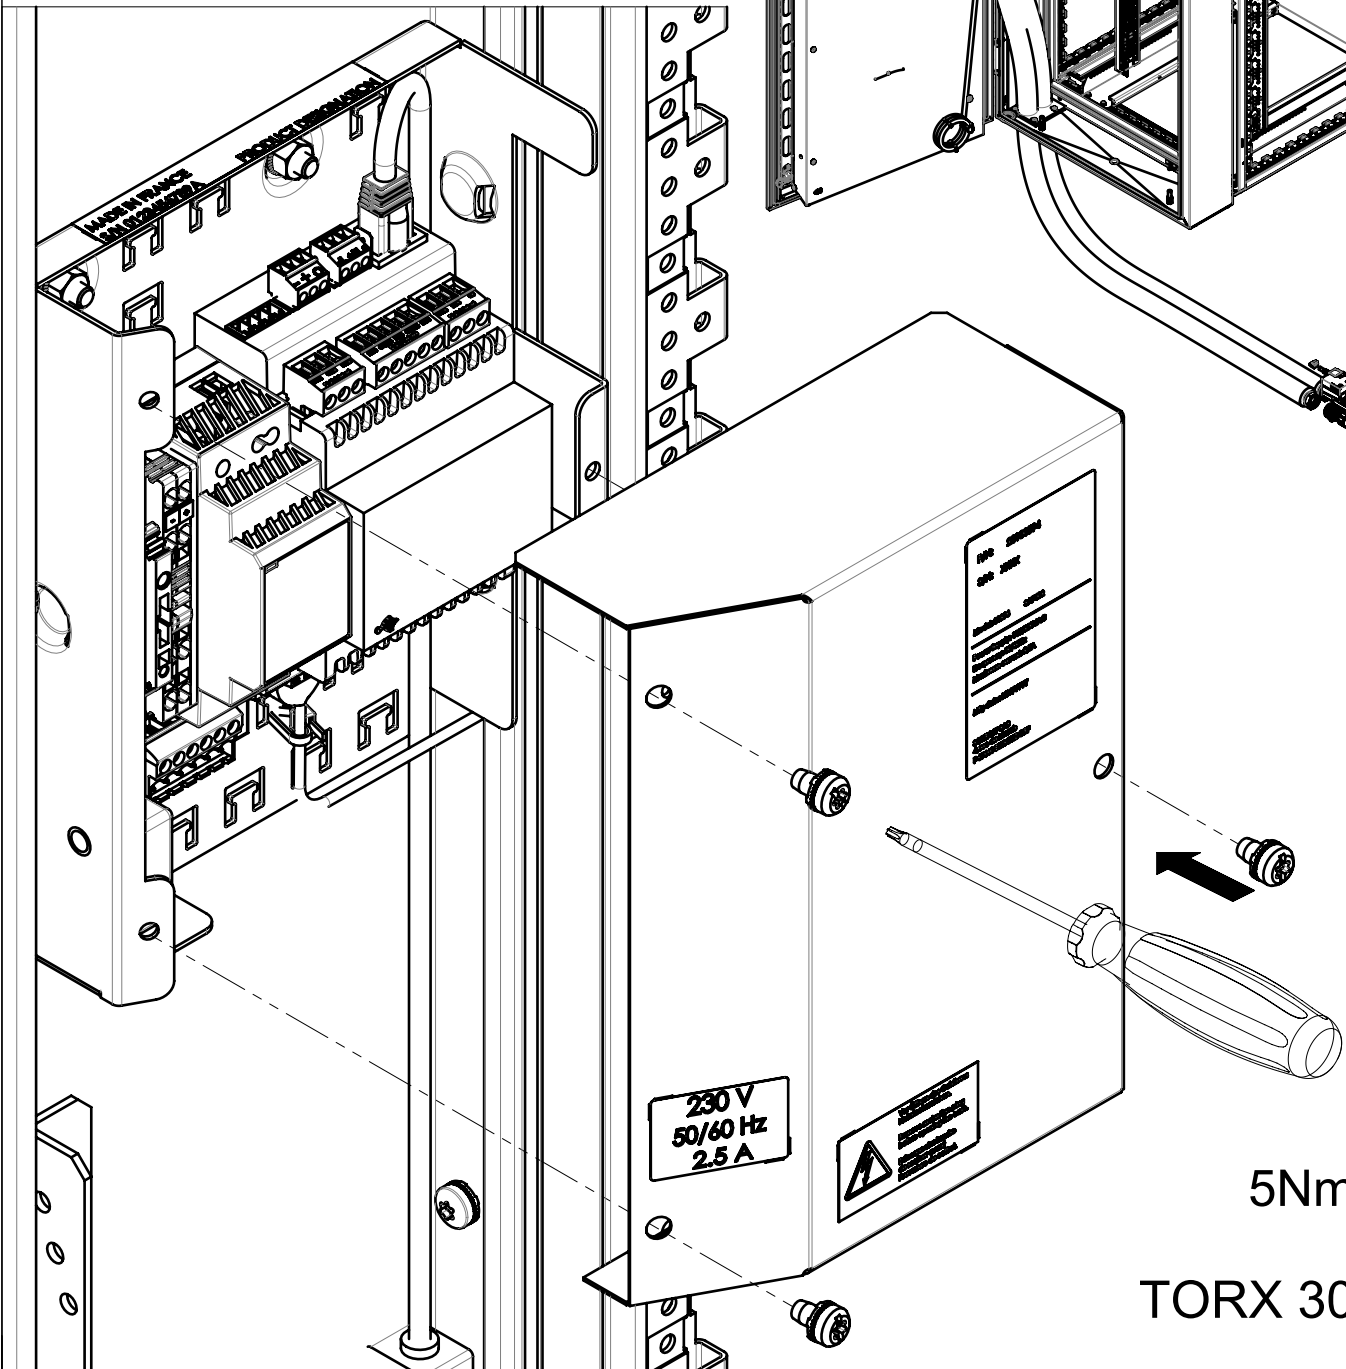

1

TORX 30

A (1 : 2)

Temperature sensors cable
from RDC door

Temperatur sensor Kabel
der RDC Tür

Cable sondes de température
porte RDC

B (1 : 2)

5Nm