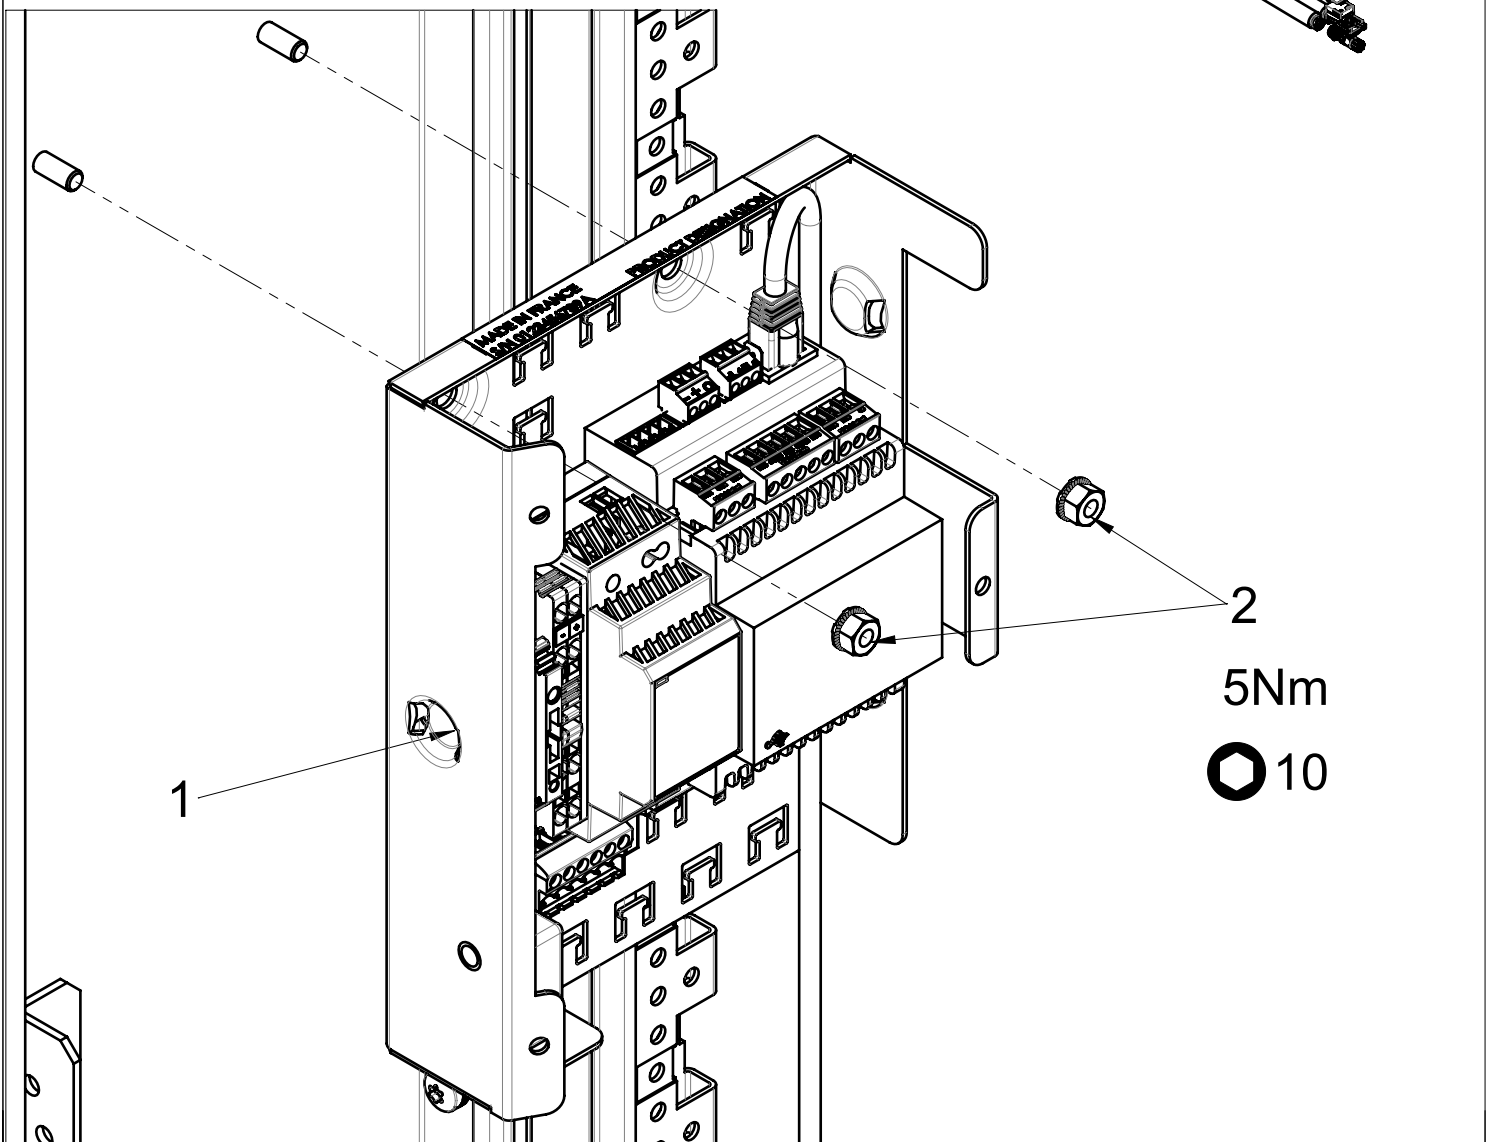

1

TORX 30

A (1 : 2)

Temperature sensors cable
from RDC door

Temperatur sensor Kabel
der RDC Tür

Cable sondes de température
porte RDC

B (1 : 2)

5Nm