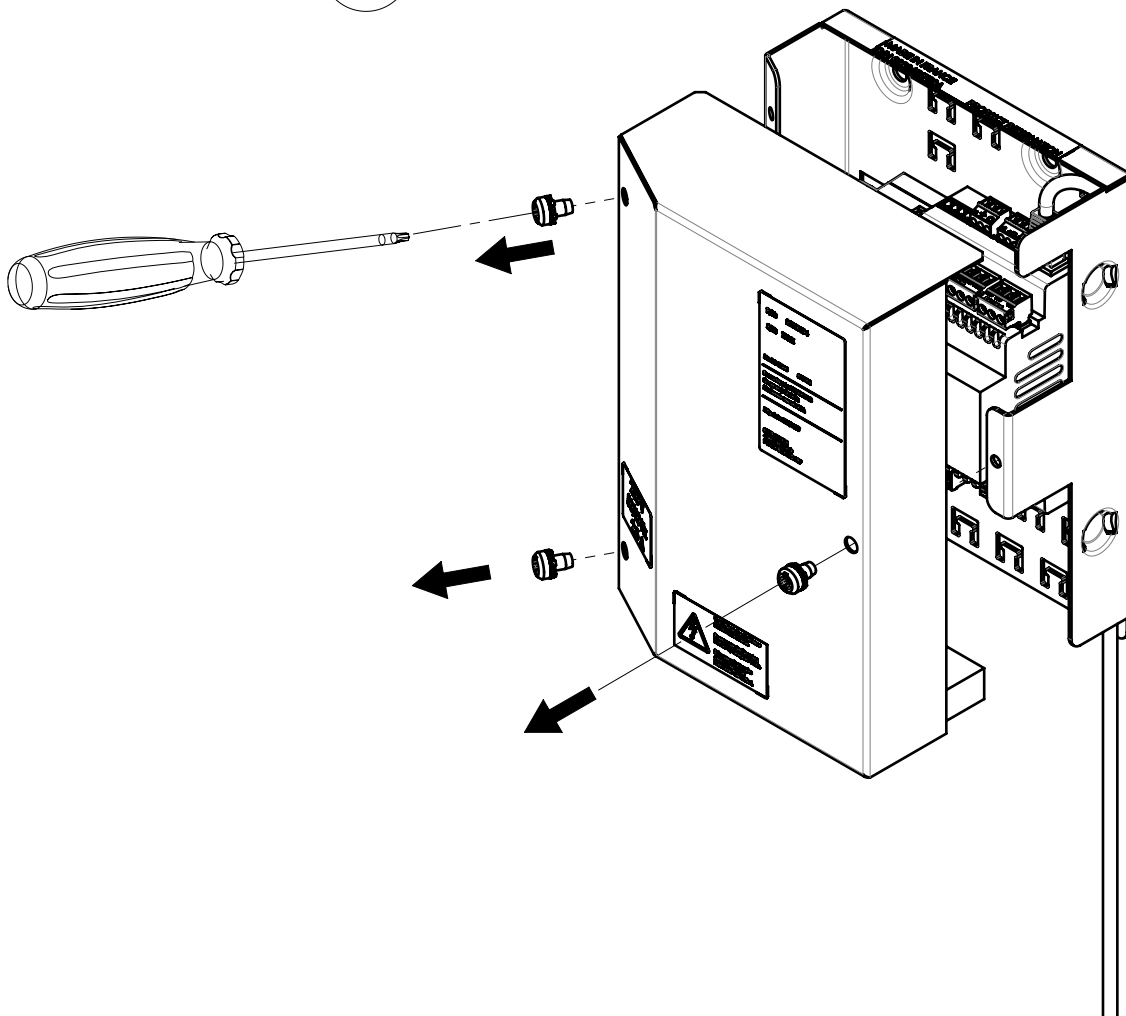

1

TORX 30

A (1 : 2)

Temperature sensors cable
from RDC door

Temperatur sensor Kabel
der RDC Tür

Cable sondes de température
porte RDC

B (1 : 2)

5Nm