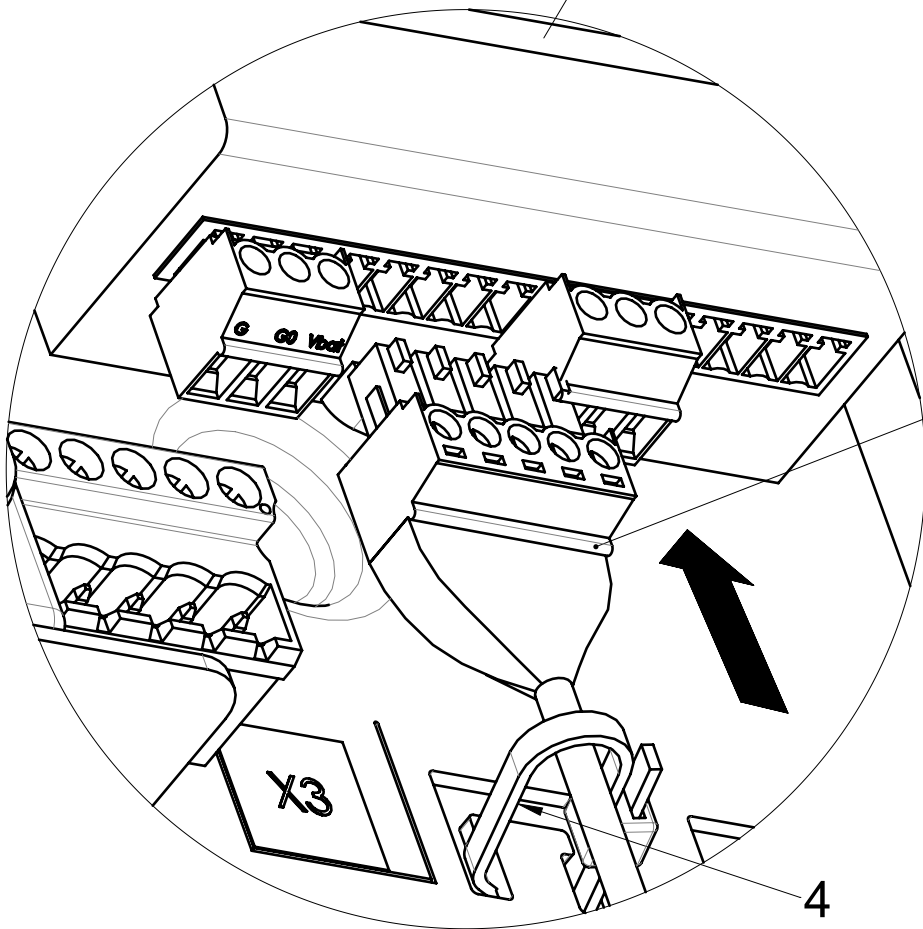

1

TORX 30

A (1 : 2)

Temperature sensors cable
from RDC door

Temperatur sensor Kabel
der RDC Tür

Cable sondes de température
porte RDC

B (1 : 2)

5Nm

TORX 30

C (1 : 2)

Further product information available on:
<https://go.nvent.com/en-rackchiller-reardoor.html>

Weitere Produkt Informationen finden Sie unter:
<https://go.nvent.com/de-rackchiller-reardoor.html>