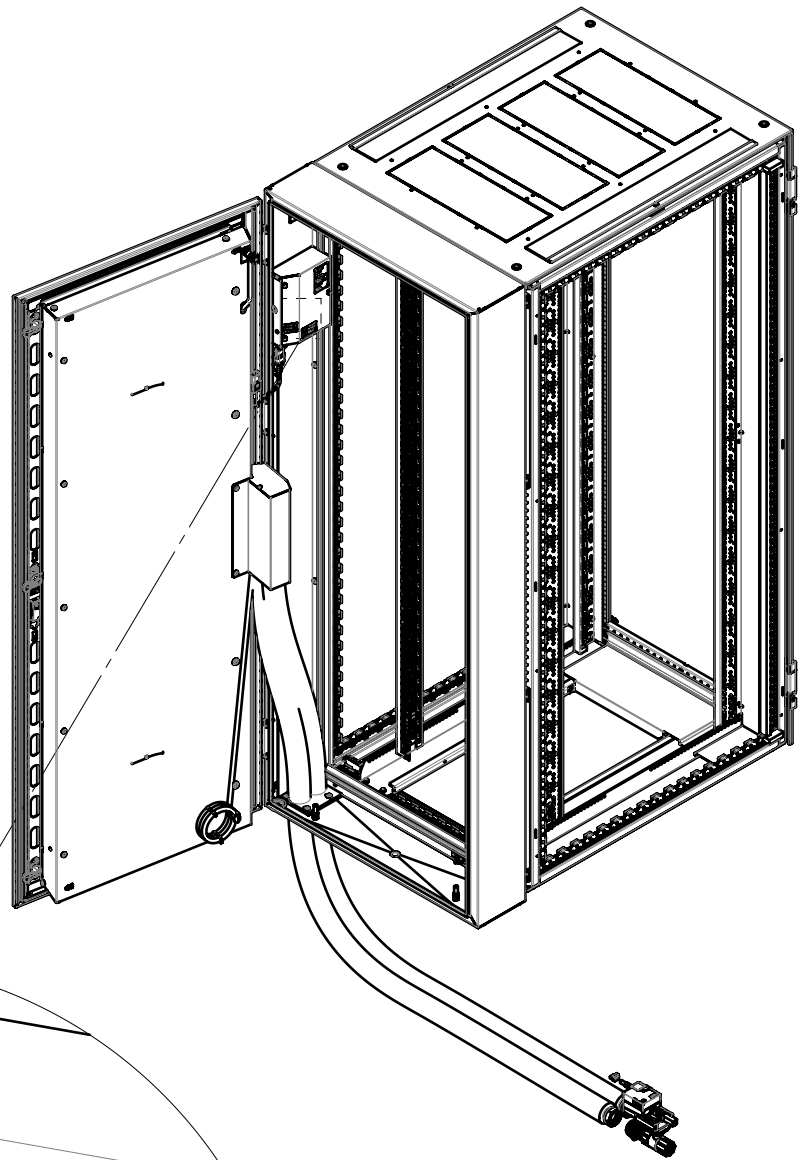

1

TORX 30

A (1 : 2)

Temperature sensors cable
from RDC door

Temperatur sensor Kabel
der RDC Tür

Cable sondes de température
porte RDC

B (1 : 2)

5Nm