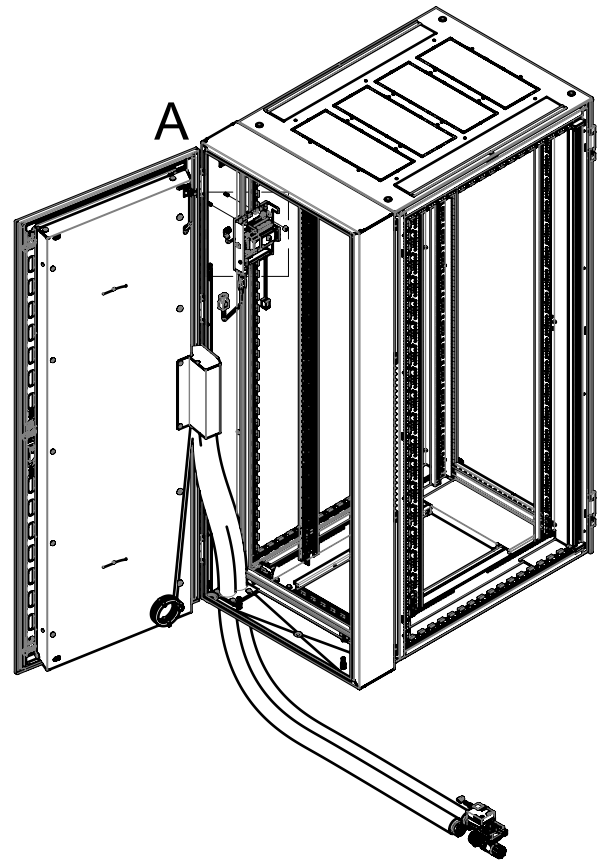

1

TORX 30

A (1 : 2)

Temperature sensors cable
from RDC door

Temperatur sensor Kabel
der RDC Tür

Cable sondes de température
porte RDC

B (1 : 2)

5Nm