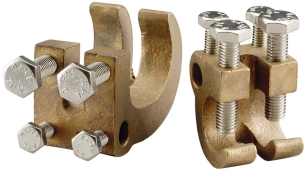

Mordaza de puesta a tierra de varilla corrugada, para servicios pesados

CERTIFICACIONES

CARACTERÍSTICAS

Brinda dos puntos de conexión a electrodos cubiertos de concreto (varilla corrugada) para estados en los que lo solicite la autoridad que tenga jurisdicción

Cumple con el requerimiento de la norma 2005 NEC® para unión con varilla corrugada en el sistema de puesta a tierra

Apto para aplicaciones de enterramiento directo

Está hecho de una aleación de bronce de alta resistencia

Fácil instalación

ESPECIFICACIONES

Material: Bronce

Table 1/1

Número de catálogo	Número de artículo	Tamaño del conductor	Tamaño de las barras de armado, métrico	Tamaño de las barras de armado, EE. UU.	Tamaño de armadura, Canadá	Certificaciones

RC70	710325	#8 Sólido - 2/0 varados, 10 mm ² Stranded - 70 mm ² Stranded	8 - 18 mm	#3 - #6	10M - 20M.	UL
RC100	710335	#8 Sólido - 4/0 varados, 10 mm ² Stranded - 100 mm ² Stranded	18 - 36 mm	#6 - #11	20M - 35M.	UL, cUL