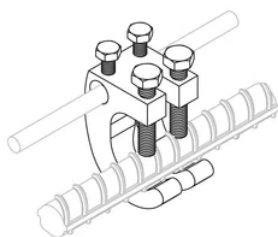

RC70	710325	#8 Sólido - 2/0 varados, 10 mm² Stranded - 70 mm² Stranded	8 - 18 mm	#3 - #6	10M - 20M.	UL
RC100	710335	#8 Sólido - 4/0 varados, 10 mm² Stranded - 100 mm² Stranded	18 - 36 mm	#6 - #11	20M - 35M.	UL, cUL

DIAGRAMAS

ADVERTENCIA

Los productos nVent deben instalarse y usarse solo como se indica en las hojas de instrucciones y materiales de capacitación del producto nVent. Instruction sheets are available at www.nvent.com and from your nVent customer service representative. La instalación incorrecta, el mal uso, la aplicación incorrecta u otras fallas en el seguimiento completo de las instrucciones y advertencias de nVent pueden causar el mal funcionamiento del producto, daños a la propiedad, lesiones corporales graves y la muerte y/o anular la garantía.

⚠ WARNING: This product can expose you to chemicals including lead, which is known to the State of California to cause cancer and birth defects or other reproductive harm. For more information go to www.P65Warnings.ca.gov.

Norteamérica

+1.800.753.9221

Opción 1: Atención al
cliente

Opción 2: Soporte técnico

Europa

Países Bajos:

+31 800-0200135

Francia:

+33 800 901 793

Europa

Alemania:

800 1890272

Otros países:

+31 13 5835404

Asia-Pacífico

Shanghái:

+86 21 2412 1618/19

Sídney:

+61 2 9751 8500

Nuestro gran portafolio de marcas:

CADDY

ERICO

HOFFMAN

ILSCO

SCHROFF

TRACHTE