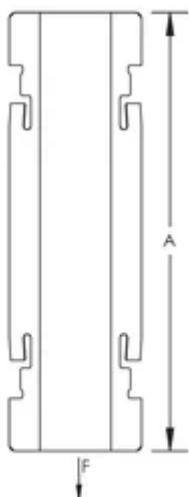

DIAGRAMAS

ADVERTENCIA

Los productos nVent deben instalarse y usarse solo como se indica en las hojas de instrucciones y materiales de capacitación del producto nVent. Instruction sheets are available at www.nvent.com and from your nVent customer service representative. La instalación incorrecta, el mal uso, la aplicación incorrecta u otras fallas en el seguimiento completo de las instrucciones y advertencias de nVent pueden causar el mal funcionamiento del producto, daños a la propiedad, lesiones corporales graves y la muerte y/o anular la garantía.

Norteamérica

+1.800.753.9221

Opción 1: Atención al cliente

Opción 2: Soporte técnico

Europa

Países Bajos:

+31 800-0200135

Francia:

+33 800 901 793

Europa

Alemania:

800 1890272

Otros países:

+31 13 5835404

Asia-Pacífico

Shanghái:

+86 21 2412 1618/19

Sídney:

+61 2 9751 8500

Nuestro gran portafolio de marcas:

CADDY

ERICO

HOFFMAN

ILSCO

SCHROFF

TRACHTE