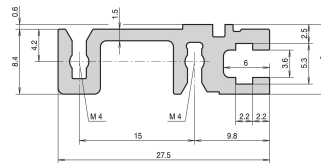

Riel horizontal, Trasero, Tipo H-ST, Pesado, Estándar, 84 HP

NÚMERO DE CATÁLOGO

34560-584

Combinations of horizontal rails and side panels

	ST	ST	ST	ST
ST	-	+	+	+
ST	+	+	+	+
ST	+	+	-	-
Horizontal rail	ST	ST	ST	ST

ATRIBUTOS DEL PRODUCTO

Ancho del rack: 84HP

Cantidad del paquete: 1

Acabado: Anodizado

Longitud: 431.8mm

Material: Aluminio

Familia de productos: EuropacPRO; RatiopacPRO; RatiopacPRO AIRE; CompacPRO; PropacPRO