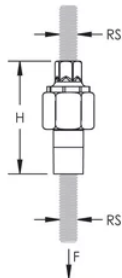

DETALLES ADICIONALES DEL PRODUCTO

El tamaño de llave 1 representa el tamaño de la tuerca hexagonal que se utiliza para ajustar a la varilla roscada desde la estructura. El tamaño de llave 2 representa el tamaño de la tuerca hexagonal nVent CADDY Rod Lock.

DIAGRAMAS