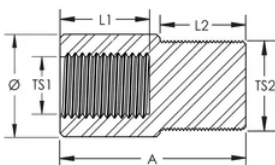

## SPECIFICATIONS

Table 1/2

Catalog Number	Material	A	Diameter (Ø)	Length 1 (L1)	Length 2 (L2)	Thread Size 1 (TS1)
INTCPTMI16AT	Stainless Steel 304L (EN 1.4306)	52 mm	28.6 mm	25 mm	24 mm	M16

Table 2/2

Catalog Number	Thread Size 2 (TS2)
INTCPTMI16AT	M25

## DIAGRAMS