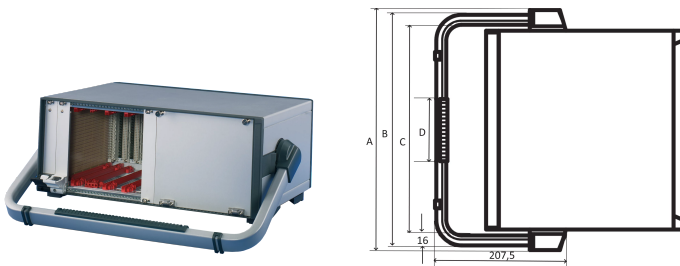

# RatiopacPRO/-Air Aufstell-Tragegriff, 42 TE, passend für 3 HE + 4 HE oder 3/4 HE + 4/5 Air

## KATALOGNUMMER

**24571-320**

Aufstellgriff für RatiopacPRO/-AIR mit einer statischen Tragkraft von 30 kg und ohne mechanisches Bearbeitung am Gehäuse nachrüstbar.

## MERKMALE

Im Raster von 30° verstellbar

Nachrüstbar ohne mechanische Bearbeitung des Gehäuses

Statische Traglast 30 kg

Der Griff ermöglicht dem Benutzer im Falle einer Desktop-Nutzung eine bessere Sicht auf die Frontseite des Gehäuses