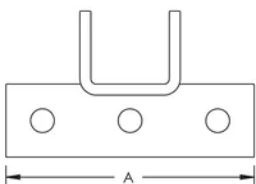

DIAGRAMME

WARNUNG

nVent-Produkte müssen in Übereinstimmung mit den Produktinformationsblättern und dem Schulungsmaterial von nVent installiert und verwendet werden. Informationsblätter sind verfügbar unter www.nVent.com sowie bei Ihrem nVent-