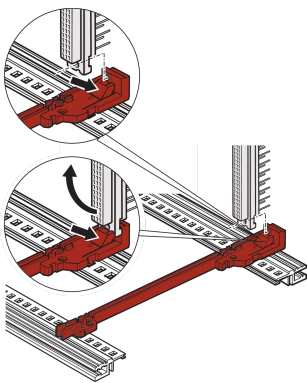

Führungsschiene Typ Standard, mit Fixierung für DIN Steckverbinder, PBT, 160 mm, Nutbreite 2 mm, rot, 1 Paar

KATALOGNUMMER

64560-074

Die Standard-Führungsschiene mit Steckverbinderbefestigung ermöglicht es dem Benutzer, die DIN-Steckverbinder (EN 60603-2 (DIN 41612)) direkt auf die Führungsschienen zu klemmen. Gilt nur für Europakarten mit den Abmessungen 100 x 160 mm und 100 x 220 mm. Geeignet für RatiopacPRO/-AIR, PropacPRO, CompacPRO und EuropacPRO.

ZERTIFIZIERUNGEN

MERKMALE

Einfache und preiswerte Montage von Steckverbindern durch Rastverbindungen als Alternative für Z-Schienen oder Modulschienen mit integrierter Z-Schiene

Für Europakartenformat 100 × 160 mm oder 100 × 220 mm; nicht geeignet für Doppeleuropakartenformat

Kunststoffführungsschiene, einteilig, rot, für 2 mm Nutbreite

Einclipsbar in Modulschienen aus Al-Profil

einclippbar in 1,5 mm starke Blechaufnahmen

Lagertemperatur: von -40 °C bis 130 °C

PRODUKTMERKMALE

Anzahl Verpackungen: 2

Produkttyp: Führungsschiene

Typ: Standard mit DIN-Steckverbinder

Passt zu: Baugruppenträger; Gehäuse; Einschub

Verpackungseinheit: Paar

ZUSÄTZLICHE PRODUKTDDETAILS

Die Lieferung erfolgt in Lieferlosgrößen. Die Preise gelten pro einzelnen Artikel.