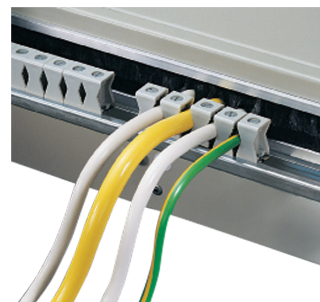

19-Zoll-Verteilerbox 3HE 84 TE

KATALOGNUMMER

60118-434

Die Verteilerbox wird zur Unterbringung von PDUs verwendet, um Geräte abzusichern und mit Spannung zu versorgen

ZERTIFIZIERUNGEN

MERKMALE

Zur Installation von Stromverteilungsmodulen auf DIN-Profileschienen (DIN 43880)

Sammelschienen für Anschlussklemmen von 4 bis 35 mm²

Mit rückseitiger Kabelabfangschiene, Zugentlastung mit Klemmen

PRODUKTMERKMALE

Anzahl Verpackungen: 1

Oberfläche: Aluminium verzinkt

Material: Stahl

Produkttyp: Netzverteiler