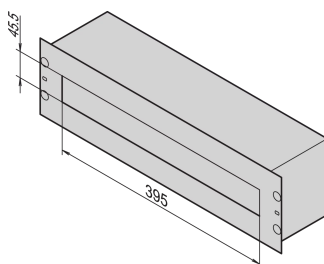

19-Zoll-Verteilerbox 3HE 84 TE

KATALOGNUMMER

60118-434

Die Verteilerbox wird zur Unterbringung von PDUs verwendet, um Geräte abzusichern und mit Spannung zu versorgen

ZERTIFIZIERUNGEN

MERKMALE

Zur Installation von Stromverteilungsmodulen auf DIN-Profileschienen (DIN 43880)

Sammelschienen für Anschlussklemmen von 4 bis 35 mm²

Mit rückseitiger Kabelabfangschiene, Zugentlastung mit Klemmen

PRODUKTMERKMALE

Anzahl Verpackungen: 1

Oberfläche: Aluminium verzinkt

Material: Stahl

Produkttyp: Netzverteiler