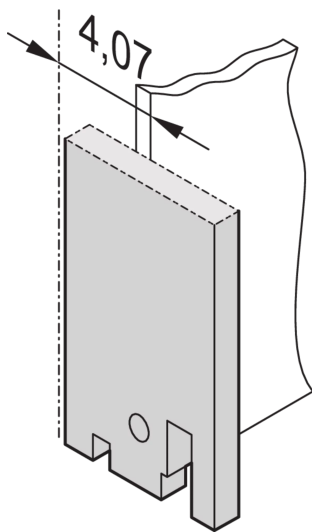

19-Zoll-Frontplatte, einfach, 3 HE, 14 TE, 2,5 mm, Al, RAL 7035

KATALOGNUMMER

30118-330

Frontplatte ohne oder mit SUB-D-, ST-Typ 3- oder FDDI-Ausschnitt.

ZERTIFIZIERUNGEN

MERKMALE

19"-Frontplatte ohne Ausbruch

PRODUKTMERKMALE

Höhe Gestell: 3U

Breite Gestell: 14HP

Zubehörtyp: Frontplatte

Anzahl Verpackungen: 1

Frontbeschichtung: Lackiert

Oberfläche Rückseite: Leitend

Farbcode: RAL 7035

Tiefe: 2.5mm

Oberfläche: Pulverbeschichtet

Höhe: 128.4mm

Material: Aluminium

Produkttyp: Frontplatte

Breite: 70.78mm

WARNUNG

nVent-Produkte müssen in Übereinstimmung mit den Produktinformationsblättern und dem Schulungsmaterial von nVent installiert und verwendet werden. Informationsblätter sind verfügbar unter www.nVent.com sowie bei Ihrem nVent-Kundendienstvertreter. Unsachgemäße Installation, Missbrauch, Fehlanwendung oder andere Handlungen im Widerspruch zu den Anweisungen und Warnungen von nVent können zu Fehlfunktionen, Anlagenschäden, schwerer Körperverletzung sowie zum Tod führen und/oder haben die Annullierung der Garantie zur Folge.