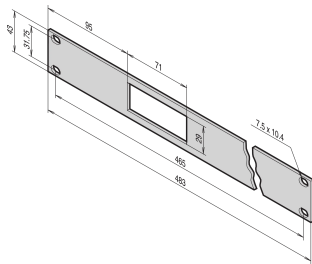

19-Zoll-Frontplatte für Thermostat mit Digitalanzeige, 1 HE, 2,5 mm, Al, RAL 7035 RAL

KATALOGNUMMER

30118-315

19 Zoll Frontplatte, 1 HE, mit Ausbruch zum Einbau des Thermostats mit Digitalanzeige

ZERTIFIZIERUNGEN

MERKMALE

19"-Frontplatten, 1 HE, mit Ausbruch zum Einbau des Thermostats mit Digitalanzeige

PRODUKTMERKMALE

Produkttyp: Frontplatte

Typ: 19-Zoll-Frontplatte

Zubehörtyp: Frontplatte

Befestigung: Anschraubbare Front

EMV-Schirmung: Nein

Material: Aluminium

Frontbeschichtung: Lackiert

Oberfläche Rückseite: Lackiert

Farbcode: RAL 7035

Höhe Gestell: 1U

Höhe: 43mm

Breite Gestell: 95HP

Breite: 483mm

Tiefe: 3mm

Anzahl Verpackungen: 1

Oberfläche: Pulverbeschichtet

WARNUNG

nVent-Produkte müssen in Übereinstimmung mit den Produktinformationsblättern und dem Schulungsmaterial von nVent installiert und verwendet werden. Informationsblätter sind verfügbar unter www.nVent.com sowie bei Ihrem nVent-Kundendienstvertreter. Unsachgemäße Installation, Missbrauch, Fehlanwendung oder andere Handlungen im Widerspruch zu den Anweisungen und Warnungen von nVent können zu Fehlfunktionen, Anlagenschäden, schwerer Körperverletzung sowie zum Tod führen und/oder haben die Annullierung der Garantie zur Folge.