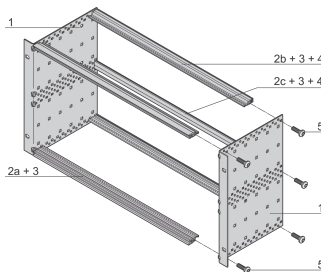

EuropacPRO 19-Zoll Baugruppenträger Bausatz für Backplane, leicht, ungeschirmt, 6 HE, 175 mm

KATALOGNUMMER

24564-431

Ungeschirmter Baugruppenträger für Backplanemontage, Ausführung Light

ZERTIFIZIERUNGEN

MERKMALE

Baugruppenträger mit Seitenwand Typ L („leicht“) mit integrierten 19“-Befestigungswinkeln

Modulschiene Typ „light“

Aluminium

Modulschienen hinten zur Backplanemontage mit Isolierstreifen

Einbaulast bis 7,5 kg

Lieferung erfolgt als platzsparende Flatpack-Verpackung

Innen- und Außenabmessungen entsprechen: IEC 60297-3-100, -101, IEEE 1101.1

Modifikationen wie z. B. Ausschnitte, andere Oberflächen oder Abmessungen verfügbar

Entspricht: IEC 60297-3-100; IEC 60297-3-101; IEEE 1101.1

EMV-Schirmung: Nein

Oberfläche: Eloxiert; Passiviert

Material: Aluminium

Produkttyp: Baugruppenträger/Einschub

Breite Gestell: 84HP

Statische Last: 7.5kg