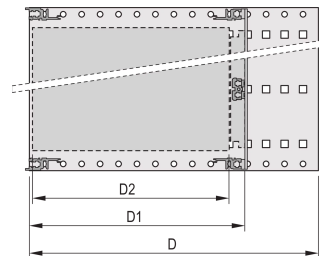

EuropacPRO 19-Zoll Baugruppenträger Bausatz für Backplane, leicht, ungeschirmt, 6 HE, 175 mm

KATALOGNUMMER

24564-431

Ungeschirmter Baugruppenträger für Backplanemontage, Ausführung Light

ZERTIFIZIERUNGEN

MERKMALE

Baugruppenträger mit Seitenwand Typ L („leicht“) mit integrierten 19“-Befestigungswinkeln

Modulschiene Typ „light“

Aluminium

Modulschienen hinten zur Backplanemontage mit Isolierstreifen