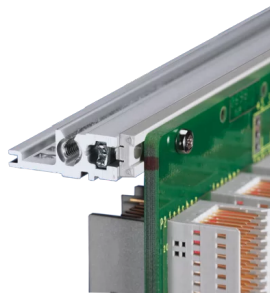

EuropacPRO 19-Zoll Baugruppenträger Bausatz für Backplane, leicht, ungeschirmt, 6 HE, 175 mm

KATALOGNUMMER

24564-431

Ungeschirmter Baugruppenträger für Backplanemontage, Ausführung Light

ZERTIFIZIERUNGEN

MERKMALE

Baugruppenträger mit Seitenwand Typ L („leicht“) mit integrierten 19“-Befestigungswinkeln

Modulschiene Typ „light“

Aluminium

Modulschienen hinten zur Backplanemontage mit Isolierstreifen

Einbaulast bis 7,5 kg

PRODUKTMERKMALE

Höhe Gestell: 6U

Tiefe: 175mm

Anzahl Verpackungen: 1

Zur Montage: Rückwandplatine

Leiterplattentiefe: 160mm

Griff enthalten: Nein

Befestigung: Gestell

Entspricht: IEC 60297-3-100; IEC 60297-3-101; IEEE 1101.1

EMV-Schirmung: Nein

Oberfläche: Eloxiert; Passiviert

Material: Aluminium

Produkttyp: Baugruppenträger/Einschub

Breite Gestell: 84HP

Statische Last: 7.5kg