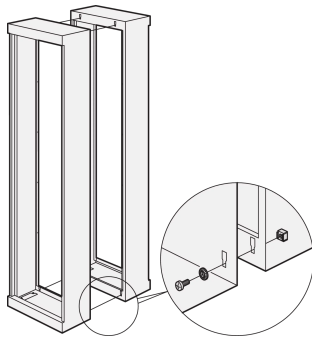

Etsirack Back-To-Back-Montagekit

KATALOGNUMMER

21190-793

Zur Aneinanderreihung von zwei Gestellen Rücken an Rücken

ZERTIFIZIERUNGEN

MERKMALE

Zur Aneinanderreihung von zwei Gestellen Rücken an Rücken

PRODUKTMERKMALE

Produkttyp: Montagekit

Produktfamilie: Etsirack

Material: Stahl

Anzahl Verpackungen: 4

Oberfläche: Verzinkt

WARNUNG

nVent-Produkte müssen in Übereinstimmung mit den Produktinformationsblättern und dem Schulungsmaterial von nVent installiert und verwendet werden. Informationsblätter sind verfügbar unter www.nVent.com sowie bei Ihrem nVent-Kundendienstvertreter. Unsachgemäße Installation, Missbrauch, Fehlanwendung oder andere Handlungen im Widerspruch zu den Anweisungen und Warnungen von nVent können zu Fehlfunktionen, Anlagenschäden, schwerer Körperverletzung sowie zum Tod führen und/oder haben die Annullierung der Garantie zur Folge.