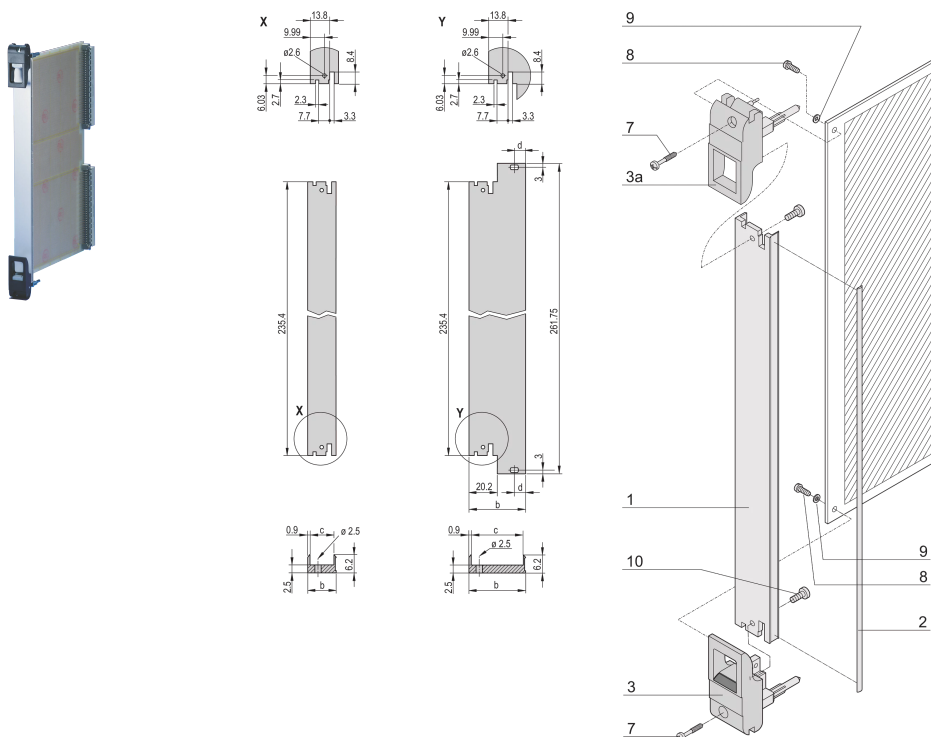

# Steckbaugruppen Bausatz, geschirmte Frontplatte mit IET-Griff, schwarz 6 HE, 4 TE

## KATALOGNUMMER

**20848-766**

Steckbaugruppen-Bausatz mit schwarzem IEL-Einhebe-/Aushebegriff, 3 HE, Frontmontage. Die U-förmige Frontplatte ermöglicht die Abschirmung mit einer Textildichtung.

## PRODUKTMERKMALE

Breite Gestell: 4HP

Anzahl Verpackungen: 1

Grifftyp: IET

Befestigung: Anschraubbare Front

Typ EMV-Dichtung: Textil

Frontbeschichtung: Eloxiert

Oberfläche Rückseite: Geätzt

Höhe Gestell: 6U

Typ: Frontplatte mit Griff (Steckbaugruppe)

Breite: 20mm