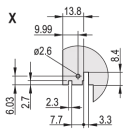

3 HE

6 HE

4 TE

5 TE

Steckbaugruppe, mit IEL-Einhebe-/Aushebegriff schwarz Griff, 6 HE, Frontbaugruppe. Die U-förmige Frontplatte ermöglicht die Abschirmung mit einer Textildichtung.

ZERTIFIZIERUNGEN