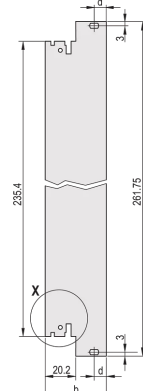

Steckbaugruppen-Bausatz, geschirmt, mit IEL-Griff, schwarz, 6 HE, 10 TE

KATALOGNUMMER

20848-597

3 HE

6 HE

4 TE

5 TE

Steckbaugruppe, mit IEL-Einhebe-/Aushebegriff schwarz Griff, 6 HE, Frontbaugruppe. Die U-förmige Frontplatte ermöglicht die Abschirmung mit einer Textildichtung.

ZERTIFIZIERUNGEN

MERKMALE

Frontplatte (U-Profil) mit EMV-Dichtung (Textil)

Geeignet für Steck- und Ziehkräfte bis 700 N (pro Paar)

Für den Einbau von Mikroschaltern geeignet

Codierbar nach IEC 60297-3-103/ IEEE 1101.10

PRODUKTMERKMALE

Breite Gestell: 10HP

Anzahl Verpackungen: 1

Grifftyp: IEL

Befestigung: Anschraubbare Front; Anschraubbare Rückseite IO

Typ EMV-Dichtung: Textil

Frontbeschichtung: Eloxiert

Oberfläche Rückseite: Geätzt

Behandelte Kanten: Nein

Entspricht: IEC 60297-3-102; IEEE 1101.10; IEC 60297-3-103; IEEE 1101.1/11

EMV-Schirmung: Ja

Oberfläche: Eloxiert; Passiviert

Höhe (H): 261.8mm

Material: Aluminium

Produkttyp: Frontplatte