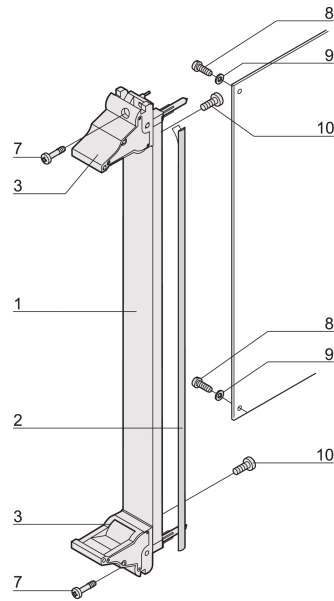

Steckbaugruppen-Bausatz, geschirmt, mit IEL-Griff, schwarz, 6 HE, 10 TE

KATALOGNUMMER

20848-597

3 HE

6 HE

4 TE

5 TE

Steckbaugruppe, mit IEL-Einhebe-/Aushebegriff schwarz Griff, 6 HE, Frontbaugruppe. Die U-förmige Frontplatte ermöglicht die Abschirmung mit einer Textildichtung.

ZERTIFIZIERUNGEN

MERKMALE

Frontplatte (U-Profil) mit EMV-Dichtung (Textil)

Geeignet für Steck- und Ziehkräfte bis 700 N (pro Paar)

Für den Einbau von Mikroschaltern geeignet

Codierbar nach IEC 60297-3-103/ IEEE 1101.10

PRODUKTMERKMALE

Breite Gestell: 10HP

Anzahl Verpackungen: 1

Grifftyp: IEL

Befestigung: Anschraubbare Front; Anschraubbare Rückseite IO

Typ EMV-Dichtung: Textil

Frontbeschichtung: Eloxiert

Oberfläche Rückseite: Geätzt

Behandelte Kanten: Nein

Entspricht: IEC 60297-3-102; IEEE 1101.10; IEC 60297-3-103; IEEE 1101.1/11

EMV-Schirmung: Ja

Oberfläche: Eloxiert; Passiviert

Höhe (H): 261.8mm

Material: Aluminium

Produkttyp: Frontplatte