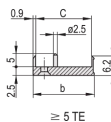

3 HE

6 HE

4 TE

5 TE

Steckbaugruppe, mit IEL-Einhebe-/Aushebegriff schwarz Griff, 6 HE, Frontbaugruppe. Die U-förmige Frontplatte ermöglicht die Abschirmung mit einer Textildichtung.

ZERTIFIZIERUNGEN