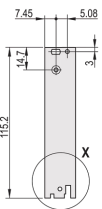

Steckbaugruppen-Bausatz, geschirmt, mit IEL-Griff, schwarz, 6 HE, 10 TE

KATALOGNUMMER

20848-597

3 HE

6 HE

4 TE

5 TE

Steckbaugruppe, mit IEL-Einhebe-/Aushebegriff schwarz Griff, 6 HE, Frontbaugruppe. Die U-förmige Frontplatte ermöglicht die Abschirmung mit einer Textildichtung.

PRODUKTMERKMALE

Breite Gestell: 10HP

Anzahl Verpackungen: 1

Grifftyp: IEL

Befestigung: Anschraubbare Front; Anschraubbare Rückseite IO

Typ EMV-Dichtung: Textil

Frontbeschichtung: Eloxiert

Oberfläche Rückseite: Geätzt

Behandelte Kanten: Nein

Entspricht: IEC 60297-3-102; IEEE 1101.10; IEC 60297-3-103; IEEE 1101.1/11

EMV-Schirmung: Ja

Oberfläche: Eloxiert; Passiviert

Höhe (H): 261.8mm

Material: Aluminium

Produkttyp: Frontplatte

Höhe Gestell: 6U

Typ: Frontplatte mit Griff (Steckbaugruppe)

Breite (W): 50.5mm

DIAGRAMME

WARNUNG

nVent-Produkte müssen in Übereinstimmung mit den Produktinformationsblättern und dem Schulungsmaterial von nVent installiert und verwendet werden. Informationsblätter sind verfügbar unter www.nVent.com sowie bei Ihrem nVent-