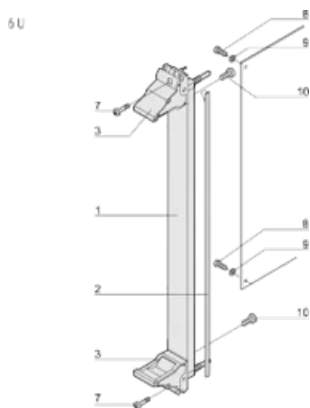

PRODUKTMERKMALE

Breite Gestell: 10HP

Anzahl Verpackungen: 1

Grifftyp: IEL

Befestigung: Anschraubbare Front; Anschraubbare Rückseite IO

Typ EMV-Dichtung: Textil

Frontbeschichtung: Eloxiert

Oberfläche Rückseite: Geätzt

Behandelte Kanten: Nein

Entspricht: IEC 60297-3-102; IEEE 1101.10; IEC 60297-3-103; IEEE 1101.1/11

EMV-Schirmung: Ja

Oberfläche: Eloxiert; Passiviert

Höhe (H): 261.8mm

Material: Aluminium

Produkttyp: Frontplatte

Höhe Gestell: 6U

Typ: Frontplatte mit Griff (Steckbaugruppe)

Breite (W): 50.5mm

DIAGRAMME

WARNUNG

nVent-Produkte müssen in Übereinstimmung mit den Produktinformationsblättern und dem Schulungsmaterial von nVent installiert und verwendet werden. Informationsblätter sind verfügbar unter www.nVent.com sowie bei Ihrem nVent-