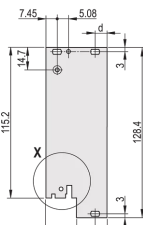

Steckbaugruppen-Bausatz, geschirmt, mit IEL-Griff, schwarz, 6 HE, 10 TE

KATALOGNUMMER

20848-597

3 HE

6 HE

4 TE

5 TE

Steckbaugruppe, mit IEL-Einhebe-/Aushebegriff schwarz Griff, 6 HE, Frontbaugruppe. Die U-förmige Frontplatte ermöglicht die Abschirmung mit einer Textildichtung.

PRODUKTMERKMALE

Breite Gestell: 10HP

Anzahl Verpackungen: 1

Grifftyp: IEL

Befestigung: Anschraubbare Front; Anschraubbare Rückseite IO

Typ EMV-Dichtung: Textil

Frontbeschichtung: Eloxiert

Oberfläche Rückseite: Geätzt

Behandelte Kanten: Nein

Entspricht: IEC 60297-3-102; IEEE 1101.10; IEC 60297-3-103; IEEE 1101.1/11

EMV-Schirmung: Ja

Oberfläche: Eloxiert; Passiviert

Höhe (H): 261.8mm

Material: Aluminium

Produkttyp: Frontplatte

Höhe Gestell: 6U

Typ: Frontplatte mit Griff (Steckbaugruppe)

Breite (W): 50.5mm

DIAGRAMME

WARNUNG

nVent-Produkte müssen in Übereinstimmung mit den Produktinformationsblättern und dem Schulungsmaterial von nVent installiert und verwendet werden. Informationsblätter sind verfügbar unter www.nVent.com sowie bei Ihrem nVent-