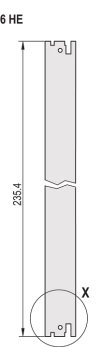

Steckbaugruppen-Bausatz, geschirmt, mit IEL-Griff, schwarz, 6 HE, 10 TE

KATALOGNUMMER

20848-597

3 HE

6 HE

4 TE

5 TE

Steckbaugruppe, mit IEL-Einhebe-/Aushebegriff schwarz Griff, 6 HE, Frontbaugruppe. Die U-förmige Frontplatte ermöglicht die Abschirmung mit einer Textildichtung.

ZERTIFIZIERUNGEN

MERKMALE

Frontplatte (U-Profil) mit EMV-Dichtung (Textil)

Geeignet für Steck- und Ziehkräfte bis 700 N (pro Paar)

Für den Einbau von Mikroschaltern geeignet

Codierbar nach IEC 60297-3-103/ IEEE 1101.10

PRODUKTMERKMALE

Breite Gestell: 10HP

Anzahl Verpackungen: 1

Grifftyp: IEL

Befestigung: Anschraubbare Front; Anschraubbare Rückseite IO

Typ EMV-Dichtung: Textil

Frontbeschichtung: Eloxiert

Oberfläche Rückseite: Geätzt

Behandelte Kanten: Nein

Entspricht: IEC 60297-3-102; IEEE 1101.10; IEC 60297-3-103; IEEE 1101.1/11

EMV-Schirmung: Ja

Oberfläche: Eloxiert; Passiviert

Höhe (H): 261.8mm

Material: Aluminium

Produkttyp: Frontplatte