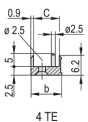

3 HE

6 HE

4 TE

5 TE

Steckbaugruppe, mit IEL-Einhebe-/Aushebegriff schwarz Griff, 6 HE, Frontbaugruppe. Die U-förmige Frontplatte ermöglicht die Abschirmung mit einer Textildichtung.

ZERTIFIZIERUNGEN