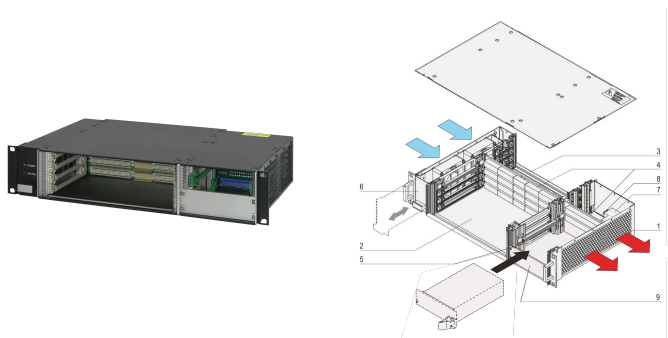

VME64x System, 2 HE, 4 Slot, steckbares Netzteil

KATALOGNUMMER

20836-245

VME64x System für 4 horizontal montierte VME64x Boards 6 HE, 160 mm. Rear I/O-Option. Die Stromversorgung des Systems erfolgt über ein Open Frame Netzgerät. Ein Hot-Swap-Lüftereinschub mit 4 Lüftern garantiert hervorragende Kühlung.

ZERTIFIZIERUNGEN

MERKMALE

System nach IEC 60297-3-101, 102, 103; IEEE 1101.1, 1101.10/11; Backplane konform zu VITA 1.1-1997

Power Backplane gem. PICMG 2.11 (P 47), vorbereitet zur Installation zweier 19-Zoll-kompatibler PSUs, 300 W (3 HE, 8 TE)

Wärmeableitung über Lüftereinschub mit 2 Lüftern, Kühlung von rechts nach links; Lüfterüberwachung und Spannungsanzeige

System für horizontalen Karteneinbau; Front: 6 HE, 160 mm tief; Hinten., Rear I/O: 6 HE, 80 mm tief

PRODUKTMERKMALE

Produkttyp: System

Anzahl Slots: 4

Typ: 19-Zoll-Schrankmontage

Typ Rückwandplatine: 6 U VME64 Verlängerung

Datenübertragung: VME64; VME2eSST

Strom pro Slot: 30W

Eingangsspannung AC: 100 – 240V