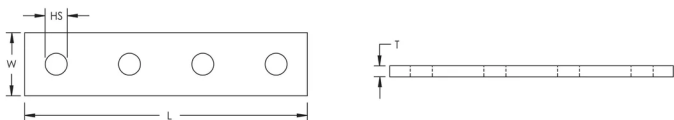

Profilschienenverbinder, Innenseite

SPEZIFIKATIONEN

Table 1/2

Katalognummer	Artikelnummer	Material	Oberfläche	Lochgröße (HS)	Lochabstand, Montagehalterung	Länge (L)
ZUA408	387830	Stahl	Feuerverzinkt	12 mm	54mm	203mm

Table 2/2

Katalognummer	Artikelnummer	Breite (W)	Dicke (T)
ZUA408	387830	35 mm	10 mm

DIAGRAMME

WARNUNG

nVent-Produkte müssen in Übereinstimmung mit den Produktinformationsblättern und dem Schulungsmaterial von nVent installiert und verwendet werden. Informationsblätter sind verfügbar unter www.nVent.com sowie bei Ihrem nVent-Kundendienstvertreter. Unsachgemäße Installation, Missbrauch, Fehlanwendung oder andere Handlungen im Widerspruch zu den Anweisungen und Warnungen von nVent können zu Fehlfunktionen, Anlagenschäden, schwerer Körperverletzung sowie zum Tod führen und/oder haben die Annullierung der Garantie zur Folge.