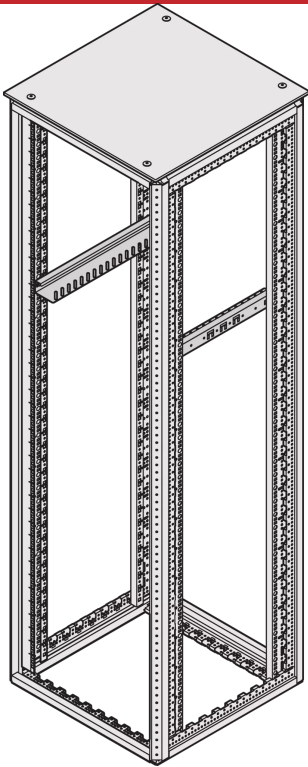

# Varistar-Gleitschiene

An vier 19-Zoll-Winkelprofile montiert und mit 25/100 kg Tragkraft.

## MERKMALE

---

Zur Montage an vier 19-Zoll-Winkelprofilen

Breite Auflagefläche (48 mm)

Kann in 1 HE Schritten angebracht werden (befestigen und festschrauben)