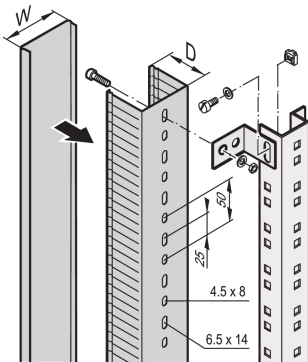

Kabelkanal, 2000 H 60 B 60T

KATALOGNUMMER

60103-010

Kabelführung in seitlichen und hinteren Schrankbereichen und zur Montage an Schrankholmen, Tiefenstreben und C-Profilen.

ZERTIFIZIERUNGEN

MERKMALE

Zur Kabelführung in seitlichen und hinteren Schrankbereichen

Zur Montage an Schrankholmen, Tiefenstreben oder C-Profilen

PRODUKTMERKMALE

Material: PVC

Anzahl Verpackungen: 1

Produkttyp: Kabeltrasse

Typ: Kabelkanal

Kabeltyp: Vertikal

Net Weight: 1.3kg