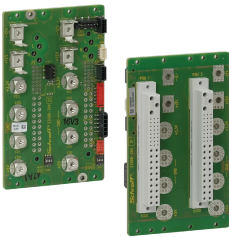

CPCI Power Backplane mit P 47 Steckverbinder, 3 HE, 16 TE, 2x P47

KATALOGNUMMER

23098-394

Power Backplane für CompactPCI-Anwendungen. Mit P47-Powersteckverbinder.

ZERTIFIZIERUNGEN

MERKMALE

Konform zu: PICMG 2.11 R1.0 CompactPCI Power-Interface-Spezifikation

Konform zu: PICMG 2.9 R1.0 System Management Bus-Spezifikation

Single, Parallel- oder Redundanzbetrieb möglich

Geographische Adresse einstellbar

Stromversorgung über Crimpkontakte, die in den Stecker eingesteckt werden, Keine Netzspannung auf der Backplane

Netzkabel als Zubehör erhältlich

DC-Ausgänge mit Powerbugs für extrem niedrigen Spannungsabfall

DC Ausgänge mit Powerbugs für extrem niedrigen Spannungsabfall

PRODUKTMERKMALE

Produkttyp: Rückwandplatine

Anzahl Slots: 2

Höhe Gestell: 3U

Typ Rückwandplatine: CompactPCI Power Backplane mit P47

Breite Slot: 8HP

Steckverbindertyp: P47

Typ Stromsteckverbinder: (2) P47

Versorgungs-Steckverbindertyp: SMCQ, 12-polig; MicroMatch, 10-polig