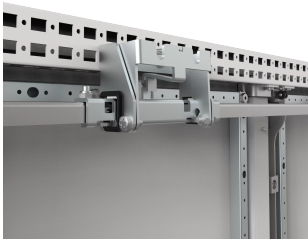

Schließ-Satz für abhängige Tür, FMS

Dieser Verriegelungssatz hält die Slave-Tür verschlossen, bis die Master-Tür geöffnet wurde.

MERKMALE

Beschreibung: Wird auf der Tür von eintürigen oder doppeltürigen Schränken montiert. Die Haupttür wird am Schließen gehindert, wenn eine abhängige Tür geöffnet ist. Dieses Sicherheitsmodul kann auch installiert werden, wenn der Haupttür-Schließ-Satz nicht montiert ist. Es wird ein Satz je abhängiger Tür benötigt.

Material: Stahlblech, verzinkt.

Verpackungseinheit: 1 Satz mit Montagematerial.

SPEZIFIKATIONEN

Table 1/1

| Katalognummer | Höhe | Breite | Tiefe | Gehäusematerial | Produktfamilie | Material |
|---------------|------|--------|-------|-----------------|----------------|----------|
| FMS01 | 76mm | 176mm | 53mm | Baustahl | Freistehend | Baustahl |