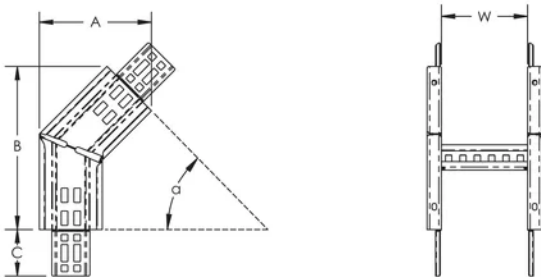

CL110X750R4 5HD	840440	750 mm	45 °	198 mm	290 mm	80 mm
CL110X150R4 5HD	840400	150 mm	45 °	198 mm	290 mm	80 mm
CL110X600R4 5HD	840430	600 mm	45 °	198 mm	290 mm	80 mm
CL110X450R4 5HD	840420	450 mm	45 °	198 mm	290 mm	80 mm
CL110X900R4 5HD	840450	900 mm	45 °	198 mm	290 mm	80 mm
CL110X300R4 5HD	840410	300 mm	45 °	198 mm	290 mm	80 mm

DIAGRAMME

WARNUNG

nVent-Produkte müssen in Übereinstimmung mit den Produktinformationsblättern und dem Schulungsmaterial von nVent installiert und verwendet werden. Informationsblätter sind verfügbar unter www.nVent.com sowie bei Ihrem nVent-Kundendienstvertreter. Unsachgemäße Installation, Missbrauch, Fehlanwendung oder andere Handlungen im Widerspruch zu den Anweisungen und Warnungen von nVent können zu Fehlfunktionen, Anlagenschäden, schwerer Körperverletzung sowie zum Tod führen und/oder haben die Annullierung der Garantie zur Folge.