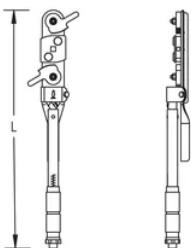

Tragseilspannwerkzeug

MERKMALE

Selbsttragendes Werkzeug ermöglicht einhändiges Spannen

Genauere Messung der Seilspannung

Zur Montage und Demontage des Tragseilsystems

Der Drehmomentschlüssel kann zur Kalibrierung leicht entfernt werden

Hohe Haltbarkeit

SPEZIFIKATIONEN

Table 1/1

Katalognummer	Artikelnummer	Länge (L)
SL6T	196850	450mm

DIAGRAMME

WARNUNG

nVent-Produkte müssen in Übereinstimmung mit den Produktinformationsblättern und dem Schulungsmaterial von nVent installiert und verwendet werden. Informationsblätter sind verfügbar unter www.nVent.com sowie bei Ihrem nVent-Kundendienstvertreter. Unsachgemäße Installation, Missbrauch, Fehlanwendung oder andere Handlungen im Widerspruch zu den Anweisungen und Warnungen von nVent können zu Fehlfunktionen, Anlagenschäden, schwerer Körperverletzung sowie zum Tod führen und/oder haben die Annullierung der Garantie zur Folge.