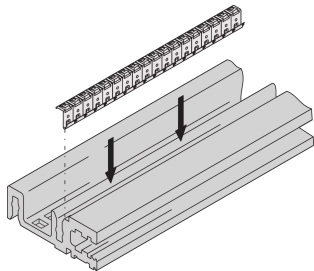

EuropacPRO EMV-Dichtung, zwischen Abdeckblech und Modulschiene

Die Edelstahldichtung wird in eine Nut der Modulschiene eingeklipst und stellt den Kontakt zum Abdeckblech her.

ZERTIFIZIERUNGEN

MERKMALE

EMV-Dichtung (Stahl, rostfrei) wird in die Modulschiene eingeklipst und stellt den Kontakt zum Abdeckblech her.

Passend für alle Modulschienen

SPEZIFIKATIONEN

- Produktfamilie:** EuropacPRO
- Produkttyp:** Abschirmungs-Kit
- Material:** Edelstahl
- Passt zu:** Baugruppenträger

Table 1/1

Katalognummer	Breite Gestell	Anzahl Verpackungen	Zertifizierungen	Schnelles Schiff
24560-241	42HP	10	RoHS	No
24560-247	36HP	10		No

Katalognummer	Breite Gestell	Anzahl Verpackungen	Zertifizierungen	Schnelles Schiff
24560-243	63HP	10	RoHS	No
24560-245	84HP	10	RoHS	No
24560-246	84HP	100	RoHS	No

ZUSÄTZLICHE PRODUKTDDETAILS

Bei Verwendung einer Rückhaube stellt die EMV-Dichtung aus Edelstahl die leitende Verbindung zwischen Modulschiene und Rückhaube sicher.