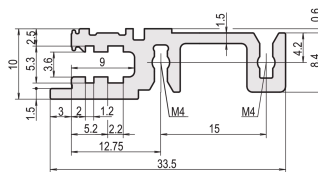

Modulschiene vorne, Typ H-KD, schwer, kurze Lippe, 42 TE

KATALOGNUMMER

34560-242

Combinations of horizontal rails and side panels

		"4" can be combined.		"2" combination not recommended	
Rack rail	Standard 4	-	+	+	+
	Standard 2	+	+	+	+
Rack rail	Standard 4	+	+	-	-
	Standard 2	+	+	-	-
Side panel	Light 1				
	Standard 2				
	Heavy 2.0				
	Rugged 2.0				

Modulschiene aus Aluminiumprofil vom Typ H-KD (H-KD = schwer, kurze Lippe) mit eloxierter Oberfläche und leitfähiger Kontaktfläche. Ohne Bedruckung (TE Markierung). Geeignet für RatiopacPRO/-AIR und EuropacPRO/-rugged)

ZERTIFIZIERUNGEN

MERKMALE

Einbau im Baugruppenträger kann oben und unten erfolgen

Kurze Lippe (H-KD)

Aluminiumprofil, Oberfläche eloxiert, Kontaktfläche leitfähig

PRODUKTMERKMALE

Breite Gestell: 42HP

Anzahl Verpackungen: 1

Oberfläche: Eloxiert

Länge: 218.44mm

Material: Aluminium