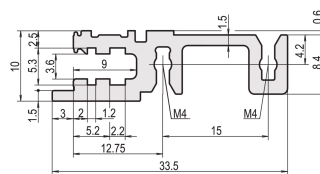

Modulschiene vorne, Typ H-KD, schwer, kurze Lippe, 40 TE

KATALOGNUMMER

34560-240

Combinations of horizontal rails and side panels

		"4" can be combined.		"2" combination not recommended	
Rackmount 2	Standard 2	-	+	+	+
	Standard 4	+	+	+	+
Rackmount 4	Standard 2	+	+	-	-
	Standard 4	+	+	-	-
Rackmount 8	Light 1				
	Standard 2				
	Heavy 2 H				
	Rugged 2 H				

Modulschiene aus Aluminiumprofil vom Typ H-KD (H-KD = schwer, kurze Lippe) mit eloxierter Oberfläche und leitfähiger Kontaktfläche. Ohne Bedruckung (TE Markierung). Geeignet für RatiopacPRO/-AIR und EuropacPRO/-rugged)

ZERTIFIZIERUNGEN

MERKMALE

Einbau im Baugruppenträger kann oben und unten erfolgen

Kurze Lippe (H-KD)

Aluminiumprofil, Oberfläche eloxiert, Kontaktfläche leitfähig

PRODUKTMERKMALE

Breite Gestell: 40HP

Anzahl Verpackungen: 1

Oberfläche: Eloxiert

Länge: 208.28mm

Material: Aluminium