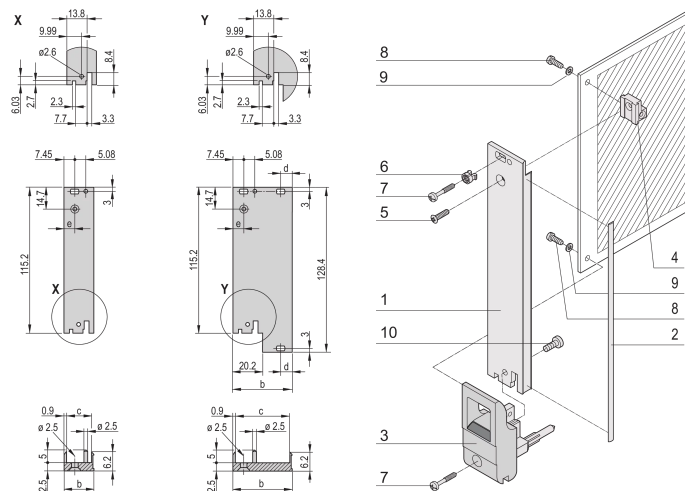

Bausatz mit IEL-Griff, geschirmt, schwarz 3 HE, 4 TE

KATALOGNUMMER

20848-763

Steckbaugruppen-Bausatz mit schwarzem IEL-Einhebe-/Aushebegriff, 3 HE, Frontmontage. Die U-förmige Frontplatte ermöglicht die Abschirmung mit einer Textildichtung.

ZERTIFIZIERUNGEN

MERKMALE

Frontplatte (U-Profil) mit EMV-Dichtung (Textil)

Geeignet für Steck- und Ziehkräfte bis 700 N (pro Paar)

Für den Einbau von Mikroschaltern geeignet

Codierbar nach IEC 60297-3-103/ IEEE 1101.10

PRODUKTMERKMALE

Breite Gestell: 4HP