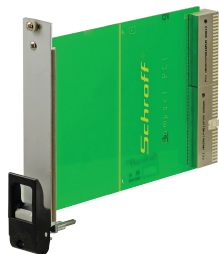

# Bausatz mit IEL-Griff, geschirmt, schwarz 3 HE, 4 TE

## KATALOGNUMMER

**20848-763**

Steckbaugruppen-Bausatz mit schwarzem IEL-Einhebe-/Aushebegriff, 3 HE, Frontmontage. Die U-förmige Frontplatte ermöglicht die Abschirmung mit einer Textildichtung.

## PRODUKTMERKMALE

Breite Gestell: 4HP

Anzahl Verpackungen: 1

Grifftyp: IET

Befestigung: Anschraubbare Front

Typ EMV-Dichtung: Textil

Frontbeschichtung: Eloxiert

Oberfläche Rückseite: Geätzt

Behandelte Kanten: Nein

Entspricht: IEC 60297-3-102; IEEE 1101.10; IEC 60297-3-103; IEEE 1101.1/11

EMV-Schirmung: Ja

Oberfläche: Eloxiert; Passiviert

Höhe: 128.4mm

Material: Aluminium

Produkttyp: Frontplatte