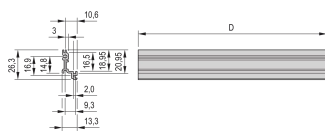

# Seitenwand-Eckprofil für Kassette, Tiefe der Leiterplatte 160 mm

## KATALOGNUMMER

**34812-102**

Seitenwand-Eckprofil für Kassette, Leiterplattentiefe 160 und 220 mm.

## MERKMALE

Eckprofil (oben und unten)

Integrierte seitliche Nut im Eckprofil zum Einbau einer Leiterplatte

Seitenwand der Kassette wird mit zwei Komponenten aufgebaut

Blech wird zwischen zwei Eckprofile eingeschoben