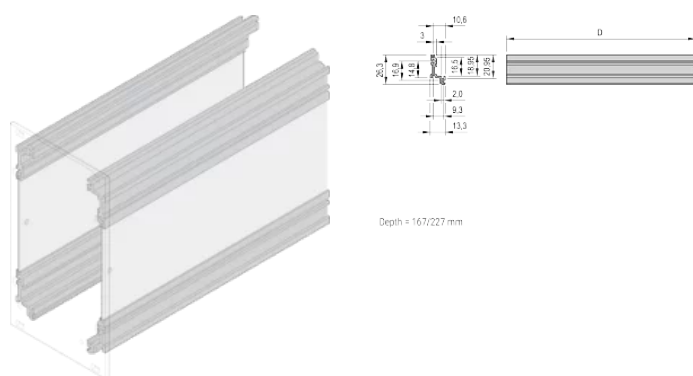

Material: Aluminium

Produkttyp: Eckprofil

Passt zu: Kassetten

Net Weight: 0.043kg

ZUSÄTZLICHE PRODUKTDDETAILS

Seitenblech bitte separat bestellen.

Bitte beachten Sie, dass Lieferungen nur in den jeweils angegebenen LLG (Lieferlosgrößen), LLG z. B. 5 Stück, 10 Stück, 50 Stück usw.) möglich sind. Davon abweichende Bestellmengen (z. B. 2 Stück) werden auf die nächst mögliche lieferbare Menge = Lieferlosgröße (LLG) abgeändert.

DIAGRAMME

WARNUNG

nVent-Produkte müssen in Übereinstimmung mit den Produktinformationsblättern und dem Schulungsmaterial von nVent installiert und verwendet werden. Informationsblätter sind verfügbar unter www.nVent.com sowie bei Ihrem nVent-Kundendienstvertreter. Unsachgemäße Installation, Missbrauch, Fehlanwendung oder andere Handlungen im Widerspruch zu

North America

All locations
+1.763.422.2661
Chat with us:
nvent.com/schroff

Europe

Straubenhardt, Germany
+49.7082.794.0
Betschdorf, France
+33.3.88.90.64.90
Warsaw, Poland
+48.22.209.98.35
Assago, Italy
+39.02.932.7141
Chat with us:
nvent.com/schroff

Asia

Shanghai, China
+86.21.2412.6943
Qingdao, China
+86.532.8771.6101
Singapore
+65.6768.5800
Shin-Yokohama, Japan
+81.45.476.0271
Chat with us:
nvent.com/schroff

Middle East & India

Dubai, United Arab Emirates
+971.4.378.1700
Bangalore, India
+91.80.6715.2001
Istanbul, Turkey
+90.216.250.7374
Chat with us:
nvent.com/schroff

Unser starkes markenportfolio:

CADDY ERICO HOFFMAN ILSCO SCHROFF TRACHTE