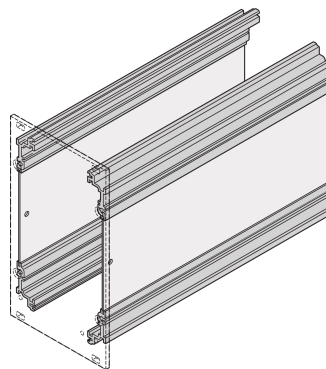

# Seitenwand-Eckprofil für Kassette, Tiefe der Leiterplatte 160 mm

## KATALOGNUMMER

**34812-102**

Seitenwand-Eckprofil für Kassette, Leiterplattentiefe 160 und 220 mm.

## MERKMALE

Eckprofil (oben und unten)

Integrierte seitliche Nut im Eckprofil zum Einbau einer Leiterplatte

Seitenwand der Kassette wird mit zwei Komponenten aufgebaut

Blech wird zwischen zwei Eckprofile eingeschoben

## PRODUKTMERKMALE

Anzahl Verpackungen: 1

Tiefe (D): 167mm

Oberfläche: Passiviert

Länge (L): 160mm

Material: Aluminium

Produkttyp: Eckprofil

Passt zu: Kassetten