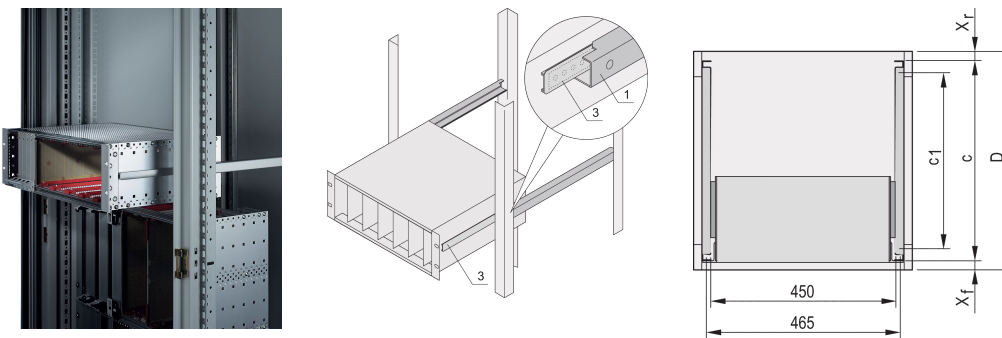

# Teleskopschienen mit C-Führungsprofil für Montage in Varistar-Schränke, 900 mm

## KATALOGNUMMER

**24562-467**

Teleskopschienen mit Führungsprofil zur Montage in Schränken mit 25 kg Tragkraft.

## MERKMALE

Zur Montage von 84 TE breiten Baugruppenträgern auf der 19-Zoll-Ebene

Belastbarkeit: 25 kg pro Paar

Das Führungsprofil (1) ist auf das Befestigungsmaß im Schrank abgestimmt (es wird mit dem 19-Zoll Profil des Schrankes verschraubt); die Adapterschiene (3) ist auf die Tiefe und das Befestigungsmaß auf dem Baugruppenträger abgestimmt (sie wird wie eine Teleskopschiene in das Führungsprofil eingeschoben)

## PRODUKTMERKMALE

Produktfamilie: Varistar

Tiefe: 900mm

Anzahl Verpackungen: 2

Oberfläche: Eloxiert

Material: Aluminium

Produkttyp: Teleskopschiene

Typ: C-Profil