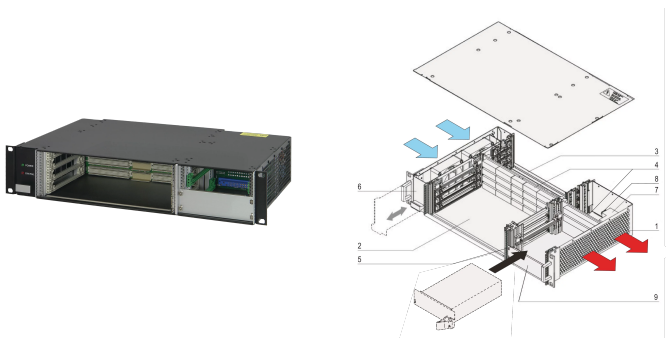

VME64x System, 2 HE, 4 Slot, steckbares Netzteil

KATALOGNUMMER

20836-245

VME64x System für 4 horizontal montierte VME64x Boards 6 HE, 160 mm. Rear I/O-Option. Die Stromversorgung des Systems erfolgt über ein Open Frame Netzgerät. Ein Hot-Swap-Lüftereinschub mit 4 Lüftern garantiert hervorragende Kühlung.

ZERTIFIZIERUNGEN

MERKMALE

System nach IEC 60297-3-101, 102, 103; IEEE 1101.1, 1101.10/11; Backplane konform zu VITA 1.1-1997

Power Backplane gem. PICMG 2.11 (P 47), vorbereitet zur Installation zweier 19-Zoll-kompatibler PSUs, 300 W (3 HE, 8 TE)

Wärmeableitung über Lüftereinschub mit 2 Lüftern, Kühlung von rechts nach links; Lüfterüberwachung und Spannungsanzeige

System für horizontalen Karteneinbau; Front: 6 HE, 160 mm tief; Hinten., Rear I/O: 6 HE, 80 mm tief

PRODUKTMERKMALE

Produkttyp: System

Anzahl Slots: 4

Typ: 19-Zoll-Schrankmontage

Typ Rückwandplatine: 6 U VME64 Verlängerung

Datenübertragung: VME64; VME2eSST

Strom pro Slot: 30W

Eingangsspannung AC: 100 – 240V