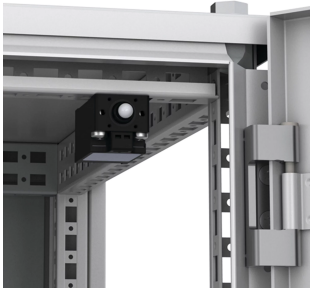

## Dørkontakt, DSW

Dørkontakten tænder og slukker lamper eller andre elektriske apparater, når skabsdøren åbnes, uden at de skal betjenes manuelt.

### FUNKTIONER

---

Godkendelser: CE, cCSAus.

Afbryder kapacitet: 3 A / 240 V.

Pakke størrelse: 1 stk. med monteringstilbehør.

Beskrivelse: Dørkontakt til aktivering af enhver elektrisk enhed (lys, signalering, alarmer, osv.). Kan monteres efter montering af skabet, således at døråbningen holdes fri. Monteres i det indvendige hulmønster i skabsrammen i gulvskabe. Kabelindgang M20.

## SPECIFIKATIONER

Table 1/1

Katalognummer	Højde	Bredde	Dybde	Nominel spænding	Maksimal strøm	Enclosure Material
DSW01	52mm	40mm	63mm	240V	3A	Lakeret Stål, Stainless Steel