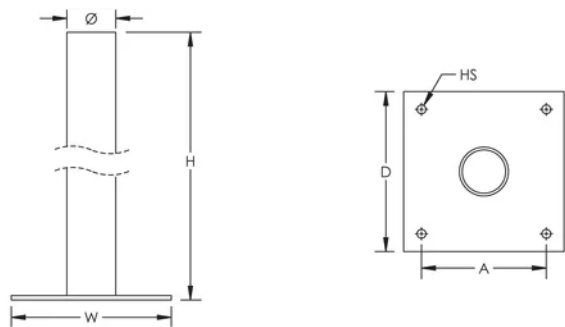

DIAGRAMS

ADVARSEL

nVent-produkter skal kun installeres og anvendes som angivet i nVents produktvejledninger og træningsmaterialer. Vejledninger er tilgængelige på www.nvent.com og hos din nVent kundeservicerepræsentant. Forkert installation, misbrug, fejlanvendelse eller anden unkladelse af fuldt ud at følge nVents instruktioner og advarsler kan medføre funktionsfejl, materielle skader, alvorlige personskader eller død og/eller ugyldiggøre din garanti.

North America

+1.800.753.9221
Option 1 – Customer Care
Option 2 – Technical
Support

Europe

Netherlands:
+31 800-0200135
France:
+33 800 901 793

Europe

Germany:
800 1890272
Other Countries:
+31 13 5835404

APAC

Shanghai:
+ 86 21 2412 1618/19
Sydney:
+61 2 9751 8500

Vores kraftfulde portefølje af mærker:

CADDY ERICO HOFFMAN ILSCO SCHROFF TRACHTE